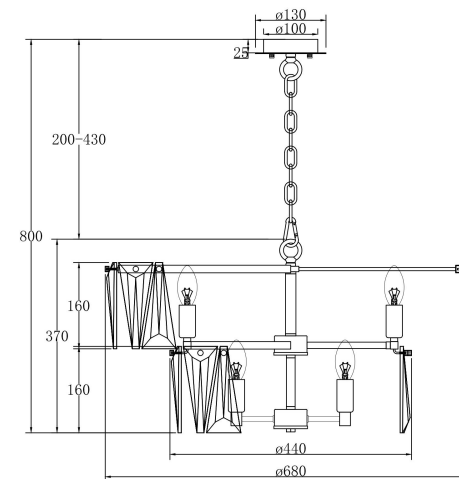

A=38
B=38

12xE14 40W

Модель: MOD043PL-12G

Коллекция: Modern

Серия: Puntos

Подвесной светильник