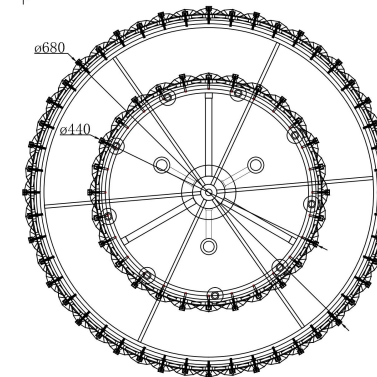

A=38
B=38

12xE14 40W

Модель: MOD043PL-12G

Коллекция: Modern

Серия: Puntos

Подвесной светильник