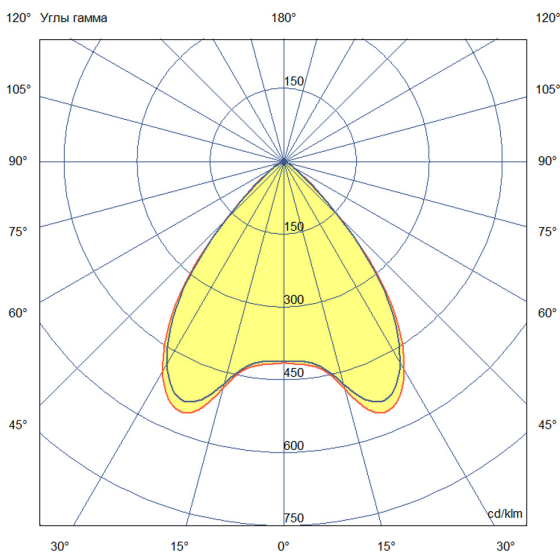

Технические данные

Светодиодный светильник ПромЛед Барокко 10
250мм Оптик 24-36V DC RGB DMX 90°

1. Описание серии

Серия линейных светодиодных светильников с RGB(W)-диодами для заливного архитектурного освещения фасадов или акцентной подсветки отдельных элементов зданий.

Габаритный чертеж

3. Основные технические данные и характеристики

Характеристики	Значение
Мощность, [Вт ±10%]:	10
Световой поток светильника, [лм ±5%]:	630
Цвет свечения:	RGB
Тип кривой силы света:	косинусная
Угол излучения, [°]:	90
Род тока:	DC
Коэффициент пульсации (Кп), не более, [%]:	1
Напряжение питания, [В]:	24-36
Коэффициент мощности (Pф), не менее:	0,95
Класс защиты от поражения электрическим током (по ГОСТ IEC 60598-1-2017):	III
Степень защиты от пыли и влаги (по ГОСТ IEC 60598-1-2017):	IP67
Климатическое исполнение (по ГОСТ 15150-69):	УХЛ1
Температура эксплуатации, [°С]:	от -40 до +50
Срок службы светильника, не менее, [лет]:	12
Срок службы светодиодов, не менее, [ч]:	100 000
Гарантийный срок на светильник, [мес.]:	60
Материал оптического элемента:	УФ-стабилизированный поликарбонат
Материал корпуса:	экструдированный сплав алюминия
Материал рассеивателя:	закаленное стекло
Цвет покраски:	-
Габаритные размеры, не более, [мм]:	273×181×107
Тип крепления:	поворотный кронштейн
Масса, [кг]:	1
Интерфейс управления/диммирования:	DMX