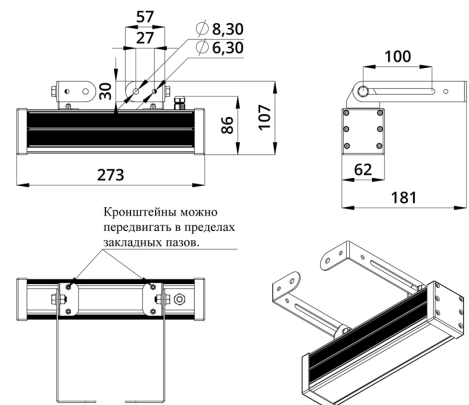

Светильники просты в монтаже за счёт кронштейна с удобной системой фиксации угла поворота. Возможно транзитное подключение в единую линию с помощью коннекторов.

2. КСС и Габаритный чертеж

Кривая силы света

Габаритный чертеж

3. Основные технические данные и характеристики

Характеристики	Значение
Мощность, [Вт ±10%]:	10
Световой поток светильника, [лм ±5%]:	630
Цвет свечения:	RGB
Тип кривой силы света:	косинусная
Угол излучения, [°]:	90
Род тока:	DC
Коэффициент пульсации (Кп), не более, [%]:	1
Напряжение питания, [В]:	24-36
Коэффициент мощности (Pф), не менее:	0,95
Класс защиты от поражения электрическим током (по ГОСТ IEC 60598-1-2017):	III
Степень защиты от пыли и влаги (по ГОСТ IEC 60598-1-2017):	IP67
Климатическое исполнение (по ГОСТ 15150-69):	УХЛ1
Температура эксплуатации, [°С]:	от -40 до +50
Срок службы светильника, не менее, [лет]:	12
Срок службы светодиодов, не менее, [ч]:	100 000
Гарантийный срок на светильник, [мес.]:	60
Материал оптического элемента:	УФ-стабилизированный поликарбонат
Материал корпуса:	экструдированный сплав алюминия
Материал рассеивателя:	закаленное стекло
Цвет покраски:	-
Габаритные размеры, не более, [мм]:	273×181×107
Тип крепления:	поворотный кронштейн
Масса, [кг]:	1
Интерфейс управления/диммирования:	DMX