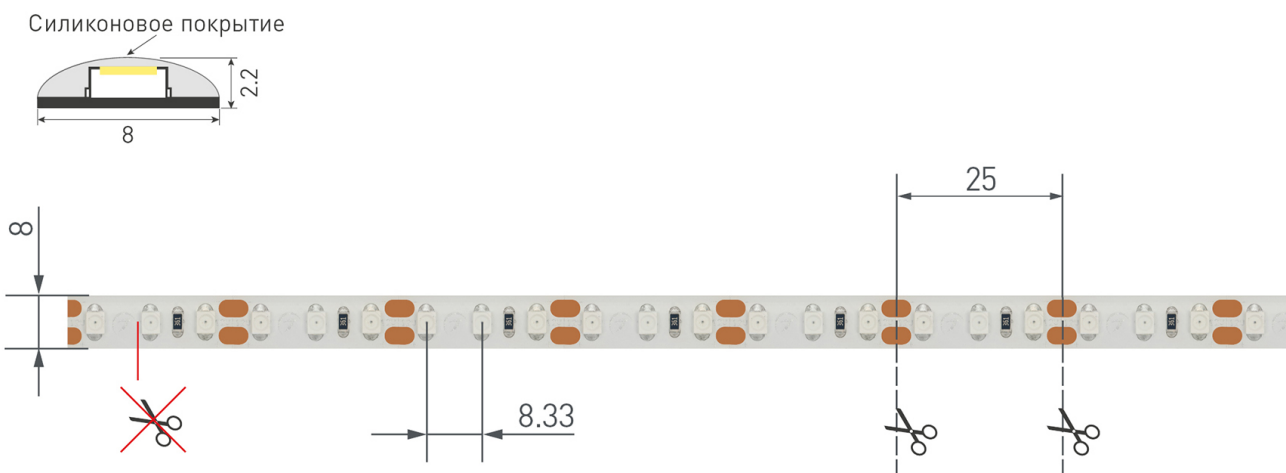

КОНСТРУКТИВНЫЙ ЧЕРТЕЖ