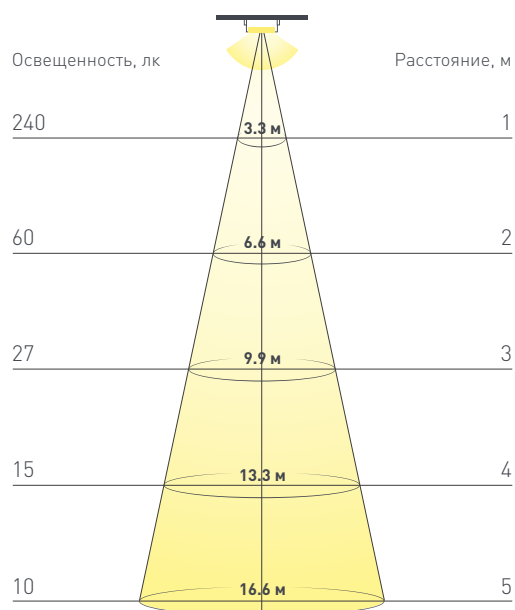

ФОТОМЕТРИЯ

ДИАГРАММА ОСВЕЩЕННОСТИ