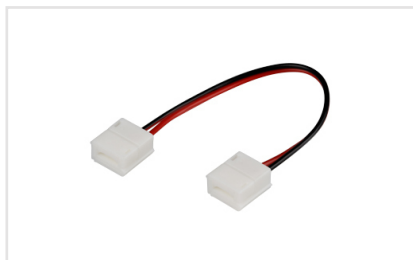

Схема 2. Подключение нескольких светодиодных лент с двух сторон.

Рекомендуется использовать для обеспечения равномерного свечения ленты по всей длине.

КАК СГИБАТЬ ЛЕНТУ

Правильный изгиб ленты. Минимальный радиус изгиба указан в инструкции к ленте.

Не скручивать

Не сгибать под прямым углом

Не перекручивать

АКСЕССУАРЫ

Приобретаются отдельно

Артикул 031958

Одиночный коннектор для соединения 2-х отрезков герметичных (IP54/IP65) светодиодных одноцветных лент SE (заливка силиконом сверху) шириной 8 мм. Материал - пластик.

Артикул 031959

Одиночный коннектор (без провода) для подключения питания к одноцветным герметичным (IP54/IP65) лентам SE (заливка силиконом сверху) шириной 8 мм.

Артикул 022308

Одиночный коннектор с проводом 15см для подключения питания к ГЕРМЕТИЧНЫМ светодиодным одноцветным лентам шириной 8мм. Максимальный допустимый ток 3А, напряжение до 50 В.

Артикул 022309

Двойной коннектор с проводом 15см для соединения 2-х отрезков ГЕРМЕТИЧНЫХ светодиодных одноцветных лент шириной 8мм. Материал - пластик.

Артикул 022354

Круглый герметичный разъем DC 2-pin MAMA для соединения отрезков одноцветных светодиодных лент. Корпус IP65. Провод 20AWG 15 см. Максимальный допустимый ток 3А.