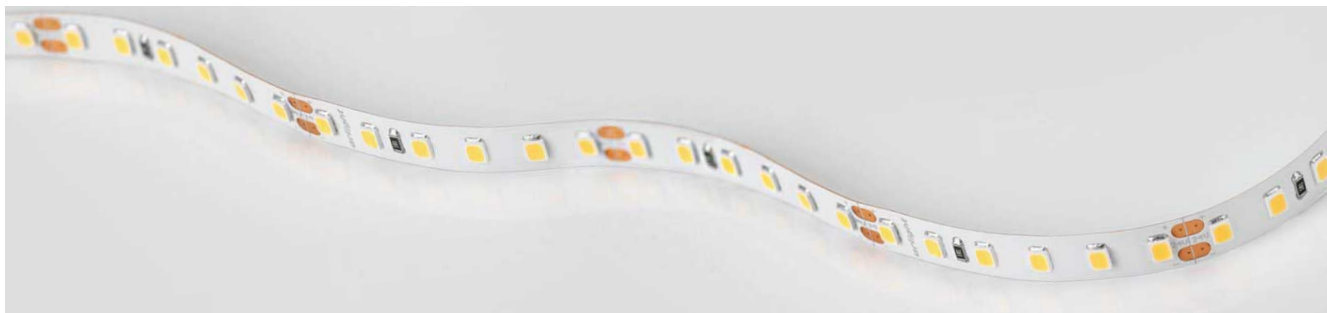

Электронная документация

СВЕТОДИОДНЫЕ ЛЕНТЫ

Лента RT-A60-8mm

ОПИСАНИЕ

- Светодиодная лента RT-A60, открытая.
- Светодиоды 2835, 60 шт/м (300 шт на 5 м), белая плата, ширина 8 мм, скотч 3М.
- Цвет ДНЕВНОЙ 4000 К, цветопередача CRI 95..98, угол 120°.
- Питание 24V, мощность 7.2 Вт/м (36 Вт на 5 м).
- Размеры 5000x8x1.5 мм.
- Мин. отрезок 100 мм, 6 светодиодов.
- Цена за 1 м.

КСС (КРИВАЯ СИЛЫ СВЕТА)

РЕКОМЕНДАЦИИ ПО ПОДКЛЮЧЕНИЮ И УСТАНОВКЕ

Максимальная длина подключения ленты – 5 м (1 катушка).

Схема 1. Подключение нескольких светодиодных лент с одной стороны.

Схема 2. Подключение нескольких светодиодных лент с двух сторон.

Рекомендуется использовать для обеспечения равномерного свечения ленты по всей длине.

КАК СГИБАТЬ ЛЕНТУ

Правильный изгиб ленты. Минимальный радиус изгиба указан в инструкции к ленте.

Внимание!

Ленту нельзя изгибать в горизонтальной плоскости, перекручивать, растягивать, изламывать или сгибать под прямым углом. Не допускается подвешивать к ленте любые предметы или грузы.