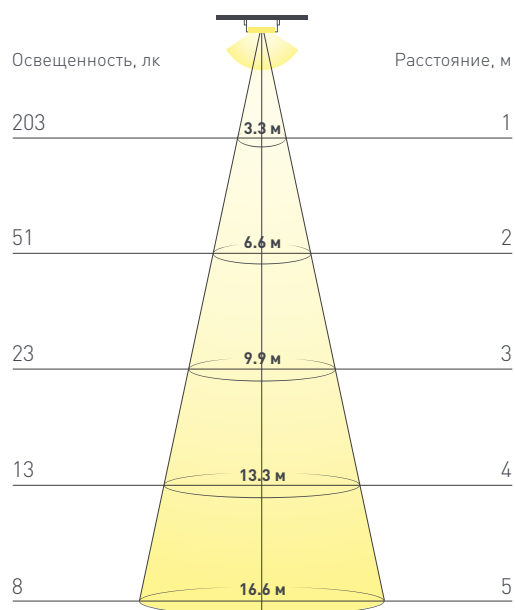

КОНСТРУКТИВНЫЙ ЧЕРТЕЖ

Не допускается резать ленту в необозначенном месте.

Ленту можно резать только в обозначенных местах по линии между контактными площадками для пайки.

ФОТОМЕТРИЯ

ДИАГРАММА ОСВЕЩЕННОСТИ