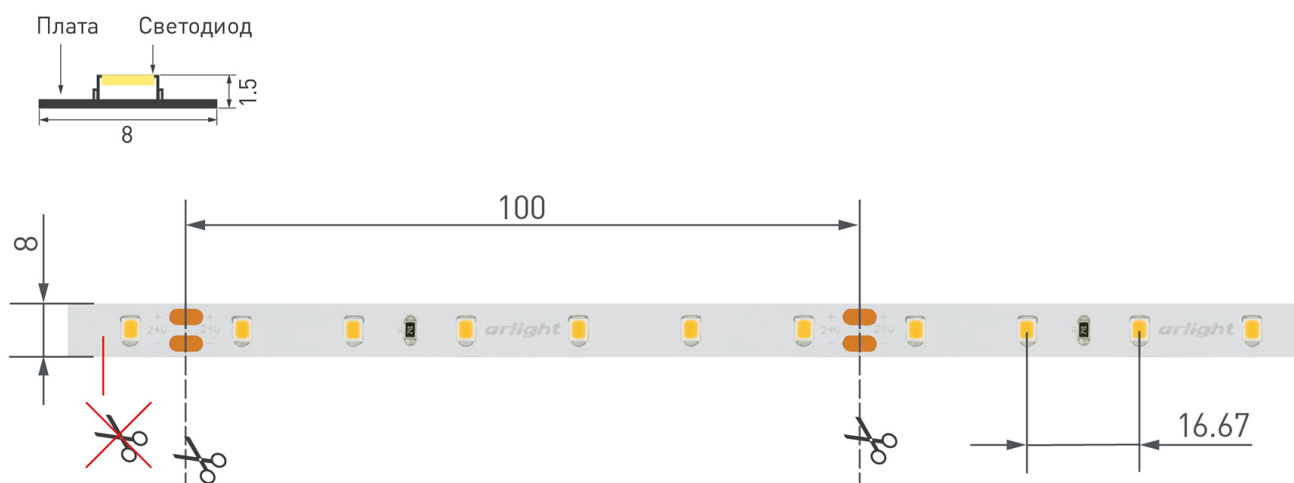

КОНСТРУКТИВНЫЙ ЧЕРТЕЖ