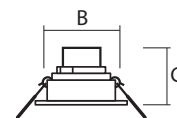

PSP-R 9044 7w
PSP-S 9044 7w

PSP-R

PSP-S

Код для заказа	Штрих-код	Артикул	Мощность, Вт	Цвет корпуса	Цветовая темп., К	Световой поток, лм	Размеры А (В)хС, мм	Вес, кг	Упак., шт.
5022836	4895205022836	PSP-R 9044 7w White 3000K 38° IP40	7	белый	3000	500	Ø90 (75)х45	0,052	1/100
5004504	4895205004504	PSP-R 9044 7w White 4000K 38° IP40	7	белый	4000	500	Ø90 (75)х45	0,052	1/100
5022812	4895205022812	PSP-S 9044 7w White 3000K 38° IP40	7	белый	3000	500	90 (75)х45	0,057	1/100
5004542	4895205004542	PSP-S 9044 7w White 4000K 38° IP40	7	белый	4000	500	90 (75)х45	0,057	1/100