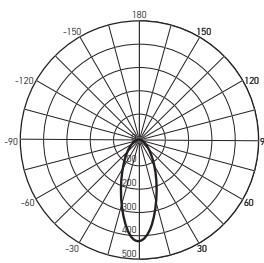

СВЕТИЛЬНИКИ ПОВОРОТНЫЕ

СПЕЦИАЛЬНАЯ ОПТИКА

PSP-R 9044

PSP-S 9044

ТЕХНИЧЕСКИЕ ХАРАКТЕРИСТИКИ

- Источник света: светодиоды SMD2835
- Материал корпуса: ABS пластик
- Материал рассеивателя: полистирол
- Угол поворота корпуса: $\pm 30^\circ$
- Угол светораспределения: 38°
- Индекс цветопередачи: Ra > 80
- Входное напряжение: ~165–265 В
- Коэффициент мощности: $\cos \phi > 0,50$
- Температура эксплуатации: +1... +50°C
- Срок службы светодиодов: 30 000 часов
- Гарантийный срок: 2 года

PSP-R 9044 7w
PSP-S 9044 7w

PSP-R

PSP-S

Код для заказа	Штрих-код	Артикул	Мощность, Вт	Цвет корпуса	Цветовая темп., К	Световой поток, лм	Размеры А (В)хС, мм	Вес, кг	Упак., шт.
5022836	4895205022836	PSP-R 9044 7w White 3000K 38° IP40	7	белый	3000	500	Ø90 (75)х45	0,052	1/100
5004504	4895205004504	PSP-R 9044 7w White 4000K 38° IP40	7	белый	4000	500	Ø90 (75)х45	0,052	1/100
5022812	4895205022812	PSP-S 9044 7w White 3000K 38° IP40	7	белый	3000	500	90 (75)х45	0,057	1/100
5004542	4895205004542	PSP-S 9044 7w White 4000K 38° IP40	7	белый	4000	500	90 (75)х45	0,057	1/100