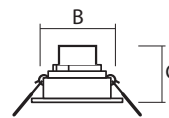

PSP-R 9044 7w
PSP-S 9044 7w

PSP-R

PSP-S

Код для заказа	Штрих-код	Артикул	Мощность, Вт	Цвет корпуса	Цветовая темп., К	Световой поток, лм	Размеры А (В)хС, мм	Вес, кг	Упак., шт.
5022836	4895205022836	PSP-R 9044 7w White 3000K 38° IP40	7	белый	3000	500	Ø90 (75)х45	0,052	1/100
5004504	4895205004504	PSP-R 9044 7w White 4000K 38° IP40	7	белый	4000	500	Ø90 (75)х45	0,052	1/100
5022812	4895205022812	PSP-S 9044 7w White 3000K 38° IP40	7	белый	3000	500	90 (75)х45	0,057	1/100
5004542	4895205004542	PSP-S 9044 7w White 4000K 38° IP40	7	белый	4000	500	90 (75)х45	0,057	1/100