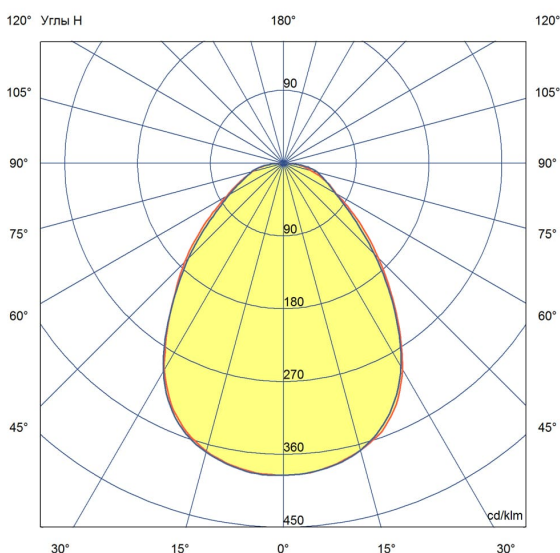

«Грильято» имеет среднюю световую эффективность 120 лм/Вт и создает комфортное освещение без пульсаций.

У светильников легкий стальной корпус со специальной поворотной планкой, позволяющей без дополнительного инструмента вынимать рассеиватель из корпуса, облегчая накладной монтаж.

2. КСС и Габаритный чертеж

Кривая силы света

Габаритный чертеж

3. Основные технические данные и характеристики

Характеристики	Значение
Мощность, [Вт ±10%]:	30
Световой поток светильника, [лм ±5%]:	3 250
Номинальная коррелированная цветовая температура по ГОСТ 34819-2021, [К]:	4 000
Тип кривой силы света:	косинусная
Тип рассеивателя:	микропризма
Угол излучения, [°]:	80
Индекс цветопередачи (CRI), не менее:	80
Род тока:	АС
Коэффициент пульсации (Кп), не более, [%]:	1
Напряжение питания, [В]:	~176-264
Частота напряжения электропитания, [Гц ±10%]:	50
Коэффициент мощности (P _f), не менее:	0,98
Класс защиты от поражения электрическим током (по ГОСТ IEC 60598-1-2017):	I
Рекомендуемая высота установки, [м]:	2-6
Степень защиты от пыли и влаги (по ГОСТ IEC 60598-1-2017):	IP30
Климатическое исполнение (по ГОСТ 15150-69):	УХЛ4
Температура эксплуатации, [°С]:	от -40 до +50
Срок службы светильника, не менее, [лет]:	12
Срок службы светодиодов, не менее, [ч]:	100 000
Гарантийный срок на светильник, [мес.]:	36
Материал корпуса:	тонколистовая сталь
Материал рассеивателя:	УФ-стабилизированный полистирол
Цвет покраски:	-
Габаритные размеры, не более, [мм]:	588×588×40
Тип крепления:	встраиваемый
Масса, [кг]:	3,1