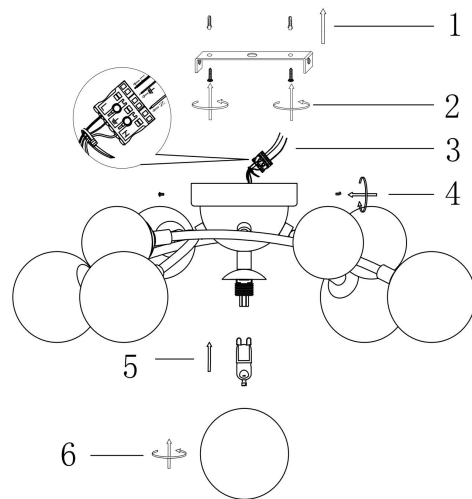

freya

Инструкция FR5116CL-09BS

9xG9 28W

Модель: FR5116CL-09BS

Коллекция: Modern

Серия: Bethany

Потолочный светильник