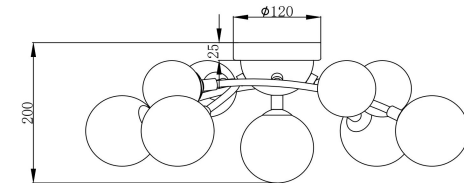

freya

Инструкция FR5116CL-09BS

9xG9 28W

Модель: FR5116CL-09BS

Коллекция: Modern

Серия: Bethany

Потолочный светильник