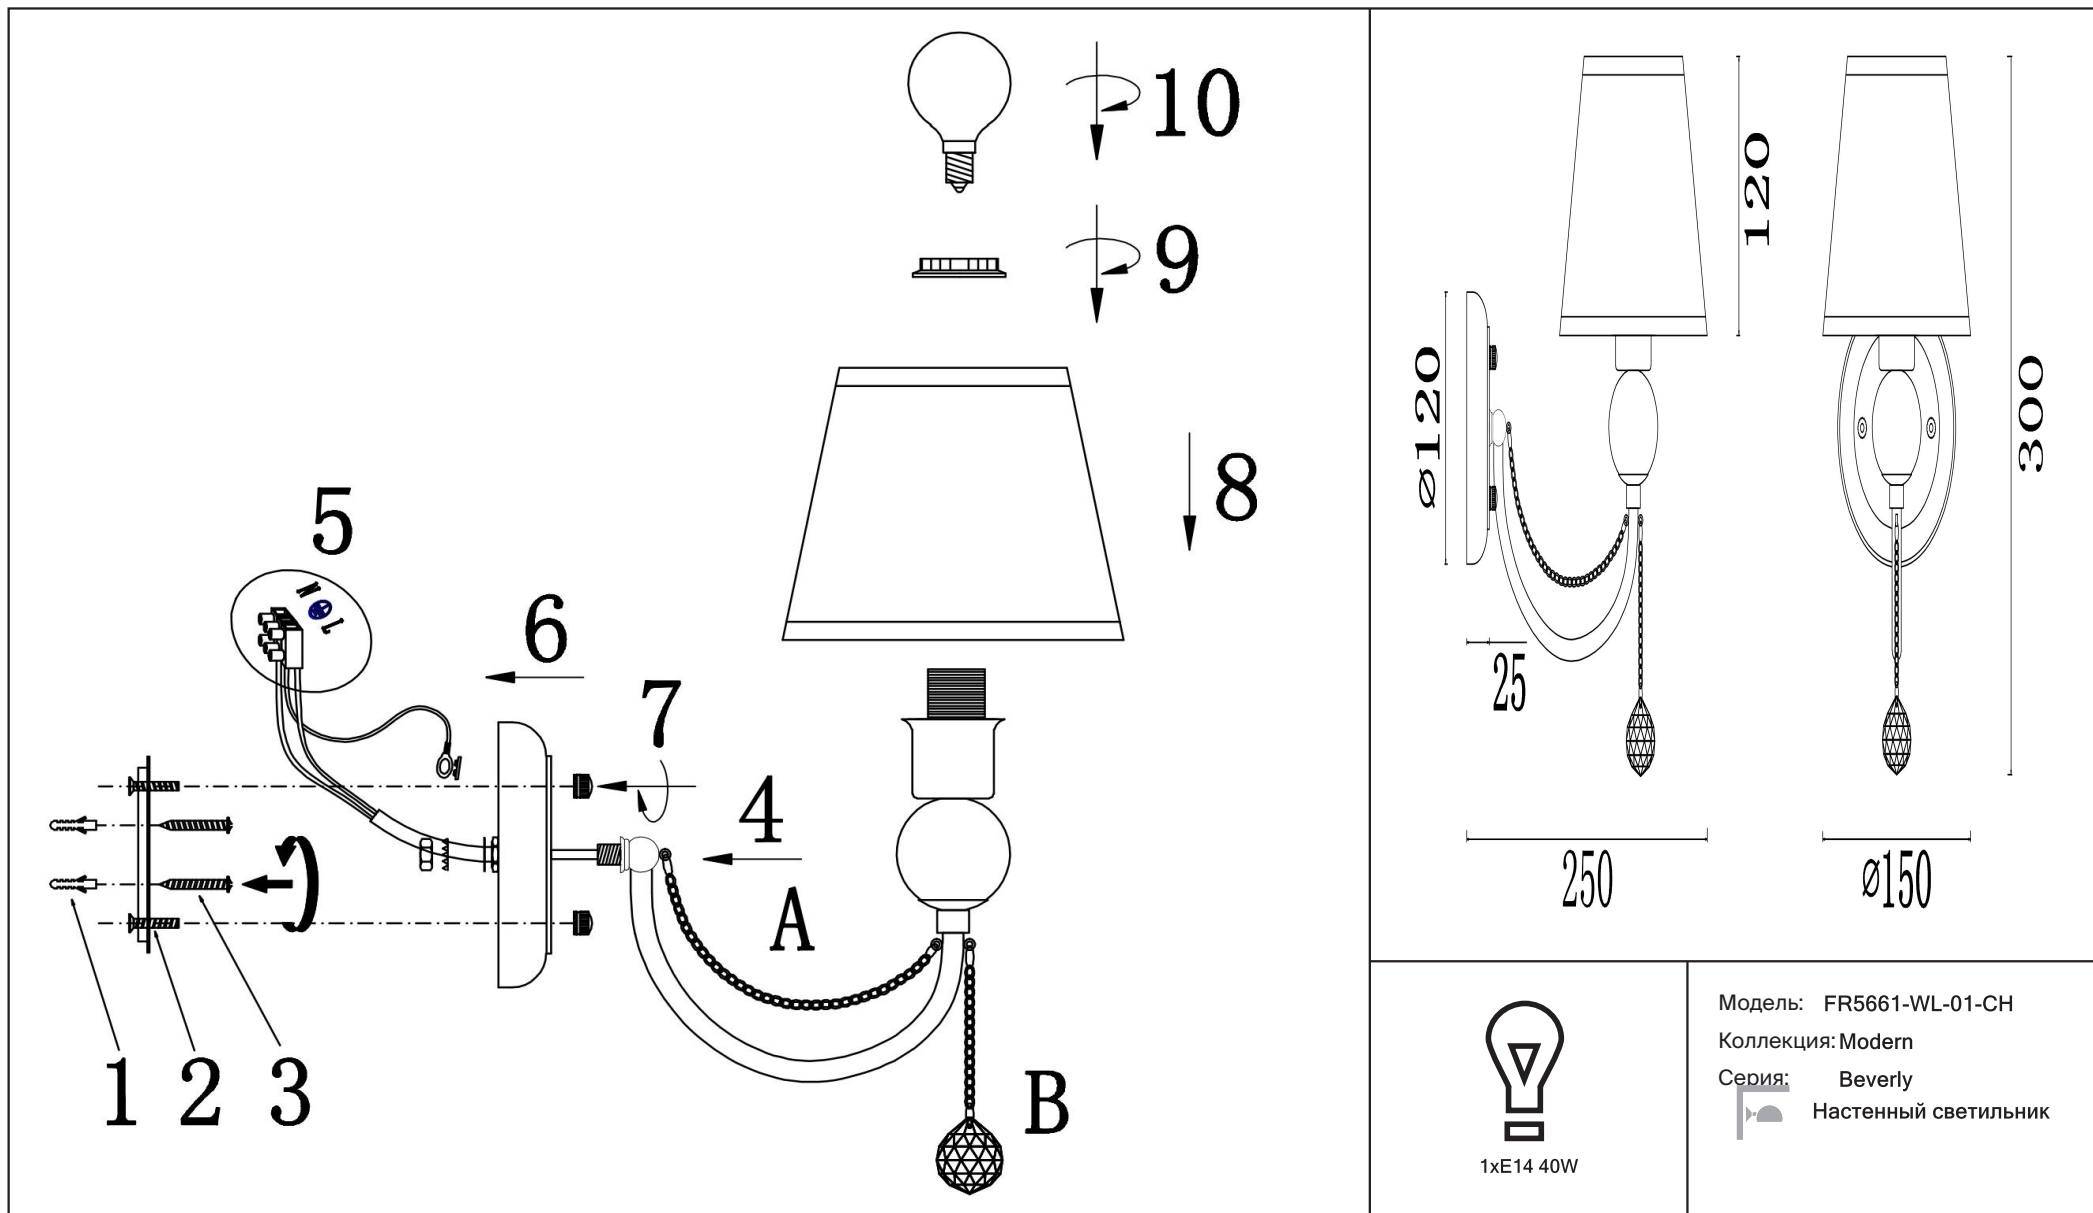

freya

Инструкция FR5661-WL-01-CH

1xE14 40W

Модель: FR5661-WL-01-CH
Коллекция: Modern
Серия: Beverly
Настенный светильник