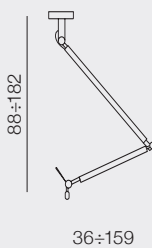

Zyta M Pendant

LAMP BODY

AZ1847

+

=