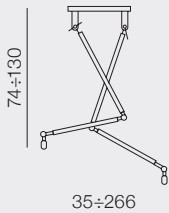

Zyta 2S Pendant

LAMP BODY

AZ1846

+