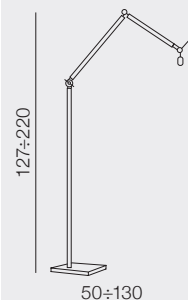

Zyta Floor

LAMP BODY

AZ1849

+

=