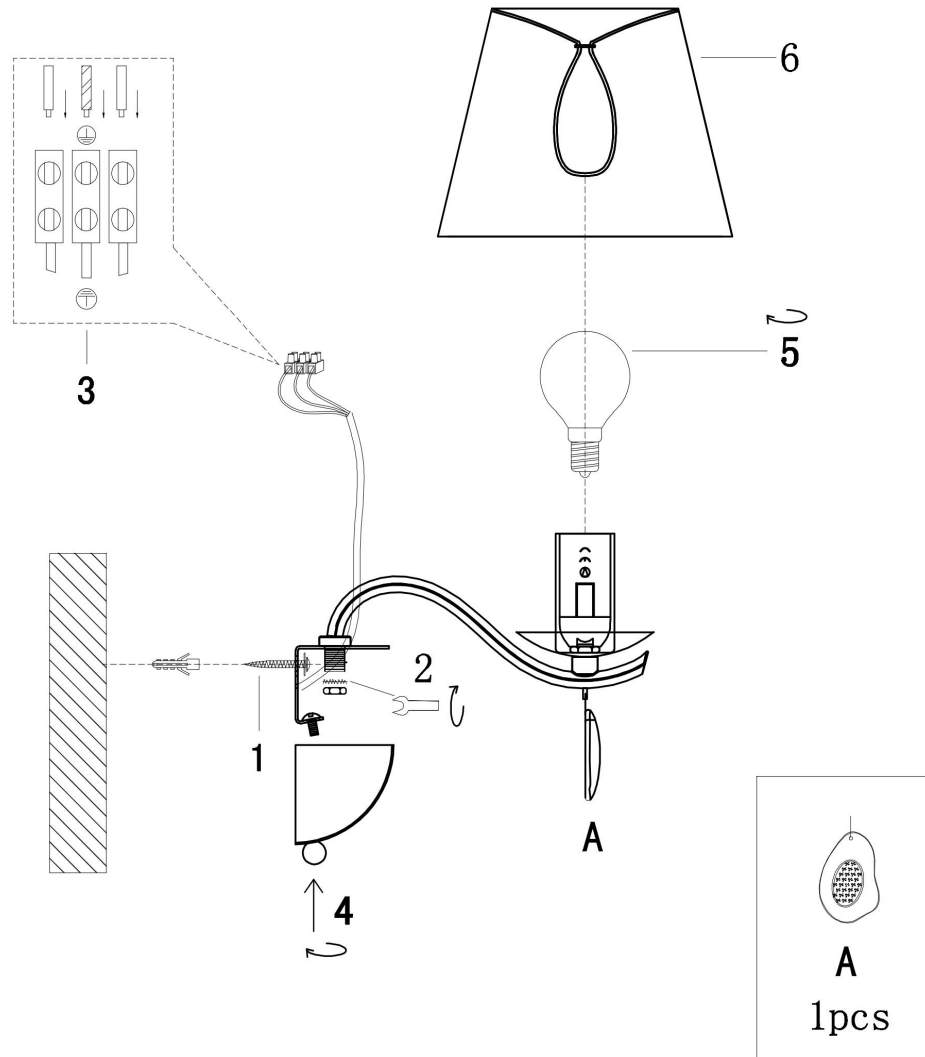

## Инструкция FR2001WL-01G

1xE14 40W

Модель: FR2001WL-01G  
Коллекция: Classic  
Серия: Monique  
Настенный светильник