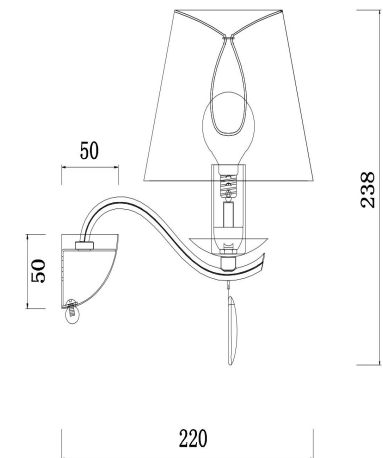

## Инструкция FR2001WL-01G

1xE14 40W

Модель: FR2001WL-01G  
Коллекция: Classic  
Серия: Monique  
Настенный светильник