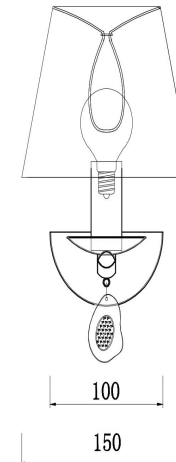

## Инструкция FR2001WL-01G

1xE14 40W

Модель: FR2001WL-01G  
Коллекция: Classic  
Серия: Monique  
Настенный светильник