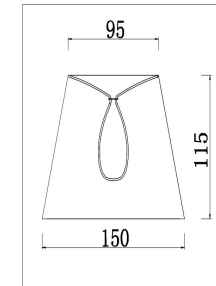

## Инструкция FR2001WL-01G

1xE14 40W

Модель: FR2001WL-01G  
Коллекция: Classic  
Серия: Monique  
Настенный светильник