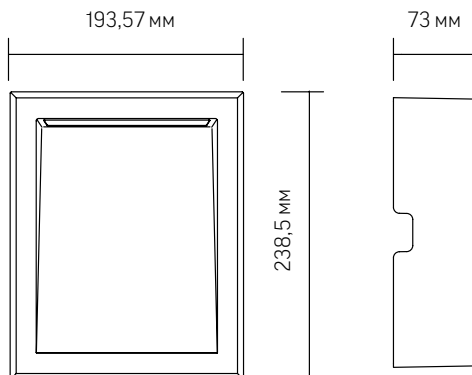

НОВИНКА

Светильник дежурного освещения IP54

Встраиваемый светодиодный светильник предназначен для организации дежурного освещения в первую очередь в больницах и поликлиниках, также может быть использован в помещениях, где необходима степень пыле-влагозащиты IP54. Светильник устанавливается в стену на высоте 20-30см над уровнем пола и обеспечивает его подсветку.

Артикул

V1-R5-00523-10000-6500650

Наименование

Светодиодный светильник "ВАРТОН" настенный встраиваемый IP54 6W 5000K 194x239x73мм белый