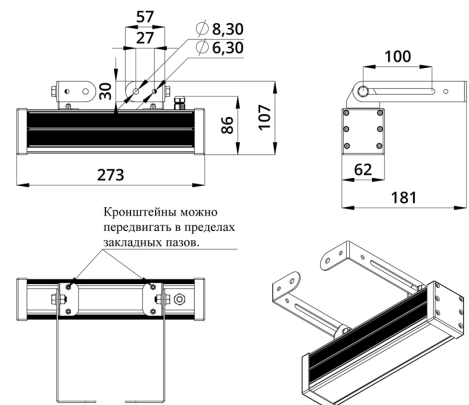

Светильники просты в монтаже за счёт кронштейна с удобной системой фиксации угла поворота. Возможно транзитное подключение в единую линию с помощью коннекторов.

2. КСС и Габаритный чертеж

Кривая силы света

Габаритный чертеж

3. Основные технические данные и характеристики

Характеристики	Значение
Мощность, [Вт ±10%]:	19
Световой поток светильника, [лм ±5%]:	1 550
Цвет свечения:	RGBW
Номинальная коррелированная цветовая температура по ГОСТ 34819-2021, [К]:	4 000
Тип кривой силы света:	концентрированная
Угол излучения, [°]:	15
Индекс цветопередачи (CRI), не менее:	70
Род тока:	DC
Коэффициент пульсации (Кп), не более, [%]:	1
Напряжение питания, [В]:	24-36
Коэффициент мощности (P _f), не менее:	0,95
Класс защиты от поражения электрическим током (по ГОСТ IEC 60598-1-2017):	III
Степень защиты от пыли и влаги (по ГОСТ IEC 60598-1-2017):	IP67
Климатическое исполнение (по ГОСТ 15150-69):	УХЛ1
Температура эксплуатации, [°С]:	от -40 до +50
Срок службы светильника, не менее, [лет]:	12
Срок службы светодиодов, не менее, [ч]:	100 000
Гарантийный срок на светильник, [мес.]:	60
Материал оптического элемента:	УФ-стабилизированный поликарбонат
Материал корпуса:	экструдированный сплав алюминия
Материал рассеивателя:	закаленное стекло
Цвет покраски:	-
Габаритные размеры, не более, [мм]:	273×181×107
Тип крепления:	поворотный кронштейн
Масса, [кг]:	1
Интерфейс управления/диммирования:	DMX