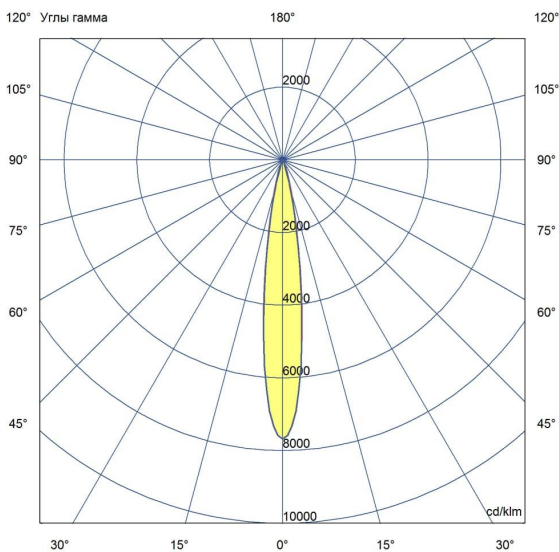

Технические данные

Светодиодный светильник ПромЛед Барокко 20
250мм Оптик 24-36V DC RGBW DMX 4000K 15°

1. Описание серии

Серия линейных светодиодных светильников с RGB(W)-диодами для заливного архитектурного освещения фасадов или акцентной подсветки отдельных элементов зданий.

Габаритный чертеж

3. Основные технические данные и характеристики

Характеристики	Значение
Мощность, [Вт ±10%]:	19
Световой поток светильника, [лм ±5%]:	1 550
Цвет свечения:	RGBW
Номинальная коррелированная цветовая температура по ГОСТ 34819-2021, [К]:	4 000
Тип кривой силы света:	концентрированная
Угол излучения, [°]:	15
Индекс цветопередачи (CRI), не менее:	70
Род тока:	DC
Коэффициент пульсации (Кп), не более, [%]:	1
Напряжение питания, [В]:	24-36
Коэффициент мощности (P _f), не менее:	0,95
Класс защиты от поражения электрическим током (по ГОСТ IEC 60598-1-2017):	III
Степень защиты от пыли и влаги (по ГОСТ IEC 60598-1-2017):	IP67
Климатическое исполнение (по ГОСТ 15150-69):	УХЛ1
Температура эксплуатации, [°С]:	от -40 до +50
Срок службы светильника, не менее, [лет]:	12
Срок службы светодиодов, не менее, [ч]:	100 000
Гарантийный срок на светильник, [мес.]:	60
Материал оптического элемента:	УФ-стабилизированный поликарбонат
Материал корпуса:	экструдированный сплав алюминия
Материал рассеивателя:	закаленное стекло
Цвет покраски:	-
Габаритные размеры, не более, [мм]:	273×181×107
Тип крепления:	поворотный кронштейн
Масса, [кг]:	1
Интерфейс управления/диммирования:	DMX