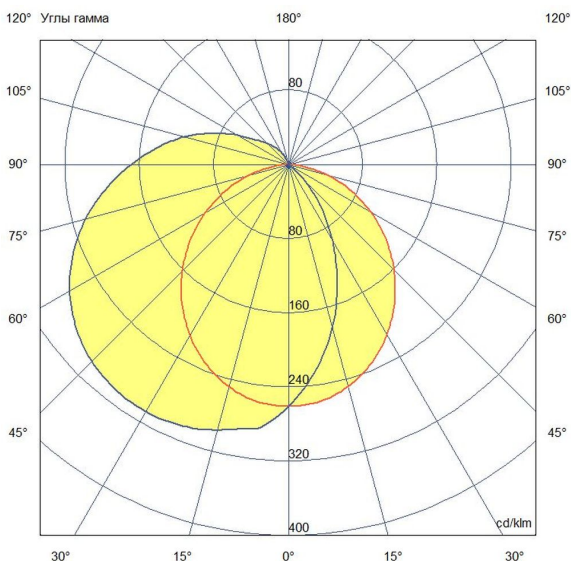

Технические данные

Светодиодный светильник ПромЛед Модерн v2.0 5
840мм (6Вт/1м) 48V DC 4000К Опал (Профиль,
козырек)

1. Описание серии

Серия архитектурных светильников малой мощности для контурной подсветки зданий и создания световых линий.

2. КСС и Габаритный чертеж

Кривая силы света

Габаритный чертеж

3. Основные технические данные и характеристики

Характеристики	Значение
Мощность, [Вт ±10%]:	5
Световой поток светильника, [лм ±5%]:	530
Номинальная коррелированная цветовая температура по ГОСТ 34819-2021, [К]:	4 000
Тип кривой силы света:	косинусная
Тип рассеивателя:	опал
Угол излучения, [°]:	100
Индекс цветопередачи (CRI), не менее:	80
Род тока:	DC
Напряжение питания, [В]:	48
Класс защиты от поражения электрическим током (по ГОСТ IEC 60598-1-2017):	III
Степень защиты от пыли и влаги (по ГОСТ IEC 60598-1-2017):	IP67
Климатическое исполнение (по ГОСТ 15150-69):	УХЛ1
Температура эксплуатации, [°С]:	от -50 до +50
Срок службы светильника, не менее, [лет]:	12
Срок службы светодиодов, не менее, [ч]:	100 000
Гарантийный срок на светильник, [мес.]:	60
Материал корпуса:	УФ-стабилизированный поликарбонат
Габаритные размеры, не более, [мм]:	847×76×35
Тип крепления:	накладной
Масса, [кг]:	0,6