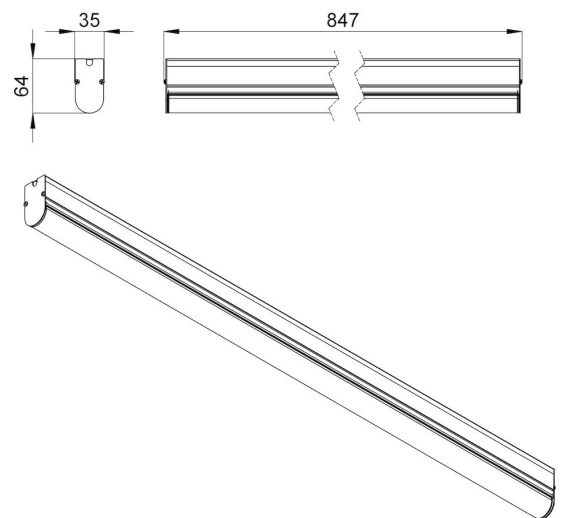

Технические данные

Светодиодный светильник ПромЛед Модерн v2.0 5
840мм (6Вт/1м) 48V DC 4000К Опал (Профиль,
козырек)

1. Описание серии

Серия архитектурных светильников малой мощности для контурной подсветки зданий и создания световых линий.

Корпус светильника – это трубка диаметром 31 мм из опалового ударопрочного УФ-стабилизированного поликарбоната.

Светильник комплектуется монтажным профилем, в котором размещаются элементы проводки, используемые для транзитного подключения. При необходимости можно скрыть источник освещения, дополнив профиль специальным алюминиевым козырьком.

2. КСС и Габаритный чертеж

Кривая силы света

Габаритный чертеж

3. Основные технические данные и характеристики

Характеристики	Значение
Мощность, [Вт ±10%]:	5
Световой поток светильника, [лм ±5%]:	530
Номинальная коррелированная цветовая температура по ГОСТ 34819-2021, [К]:	4 000
Тип кривой силы света:	косинусная
Тип рассеивателя:	опал
Угол излучения, [°]:	100
Индекс цветопередачи (CRI), не менее:	80
Род тока:	DC
Напряжение питания, [В]:	48
Класс защиты от поражения электрическим током (по ГОСТ IEC 60598-1-2017):	III
Степень защиты от пыли и влаги (по ГОСТ IEC 60598-1-2017):	IP67
Климатическое исполнение (по ГОСТ 15150-69):	УХЛ1
Температура эксплуатации, [°С]:	от -50 до +50
Срок службы светильника, не менее, [лет]:	12
Срок службы светодиодов, не менее, [ч]:	100 000
Гарантийный срок на светильник, [мес.]:	60
Материал корпуса:	УФ-стабилизированный поликарбонат
Габаритные размеры, не более, [мм]:	847×76×35
Тип крепления:	накладной
Масса, [кг]:	0,6