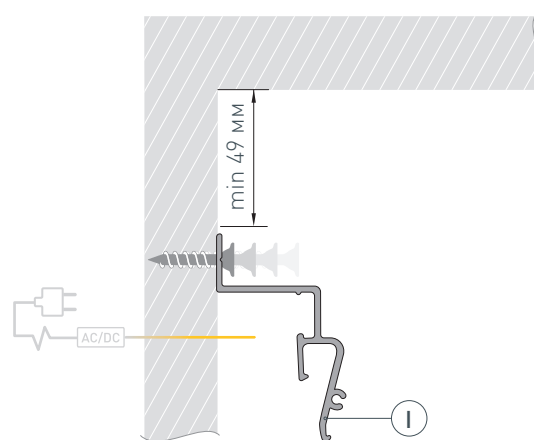

10 мм

Белый

ПАРАМЕТРЫ

Артикул	042559
Модель	STRETCH-SHADOW-2000 WHITE (A2-CONTOUR-PRO)
Цвет	 белый
Покрытие	порошковая окраска
Форма (сечение)	фигурная
Назначение	для натяжных потолков из ПВХ
Размеры профиля	2000×30×48.5 мм
Ширина площадки для лент	10 мм
Рассеиваемая (отводимая) тепловая мощность* на 1 м	23 Вт

* При использовании светодиодных лент и линеек.

ЧЕРТЕЖ

РУКОВОДСТВО ПО МОНТАЖУ ПРОФИЛЯ

Установка профиля и натяжного потолка

Необходимые компоненты:

Профиль

Гарпунное крепление

Экран

Светодиодная лента

- 1** / Перед монтажом профиля **I** необходимо учесть следующее: минимальное расстояние между поверхностью и натяжным потолком (минимальная высота опускания потолка) — 49 мм. Выведите на поверхность кабель питания для светодиодной ленты. Зафиксируйте профиль **I** на примыкающей поверхности с шагом крепления 100–120 мм.

- 2** / Вставьте гарпунное крепление **III** натяжного потолка в соответствующий паз профиля **I**.

- 3** / Перед приклеиванием светодиодной ленты рекомендуется обезжирить поверхность профиля. Установите светодиодную ленту (IV) на профиль (I).
 Подключите светодиодную ленту (IV) к источнику питания, строго соблюдая полярность, обозначенную на плате светодиодной ленты.
 Максимально допустимая для подключения длина отрезка светодиодной ленты указана в инструкции к светодиодной ленте.