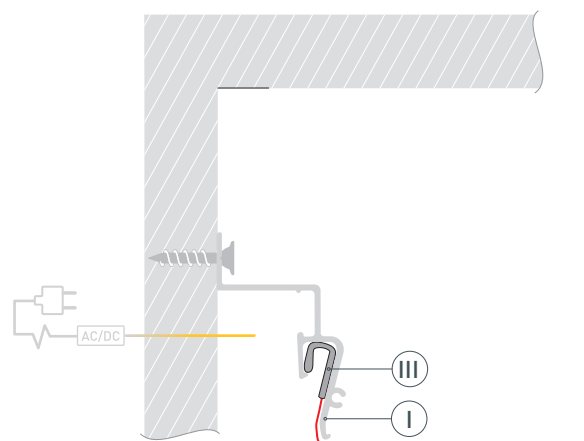

ПРИМЕНЕНИЕ

- Создание линий света между стеной и потолком без видимых частей алюминия.
- Для создания «парящего» потолка.
- Формирование края натяжного потолка и придание ему привлекательного и завершенного вида.
- Для светодиодных лент и линеек шириной до 10 мм.

* При использовании светодиодных лент и линеек.

ЧЕРТЕЖ

РУКОВОДСТВО ПО МОНТАЖУ ПРОФИЛЯ

Установка профиля и натяжного потолка

Необходимые компоненты:

Профиль

Гарпунное крепление

Экран

Светодиодная лента

- 1** / Перед монтажом профиля **I** необходимо учесть следующее: минимальное расстояние между поверхностью и натяжным потолком (минимальная высота опускания потолка) — 49 мм. Выведите на поверхность кабель питания для светодиодной ленты. Зафиксируйте профиль **I** на примыкающей поверхности с шагом крепления 100–120 мм.

- 2** / Вставьте гарпунное крепление **III** натяжного потолка в соответствующий паз профиля **I**.

- 3** / Перед приклеиванием светодиодной ленты рекомендуется обезжирить поверхность профиля. Установите светодиодную ленту (IV) на профиль (I).
 Подключите светодиодную ленту (IV) к источнику питания, строго соблюдая полярность, обозначенную на плате светодиодной ленты.
 Максимально допустимая для подключения длина отрезка светодиодной ленты указана в инструкции к светодиодной ленте.