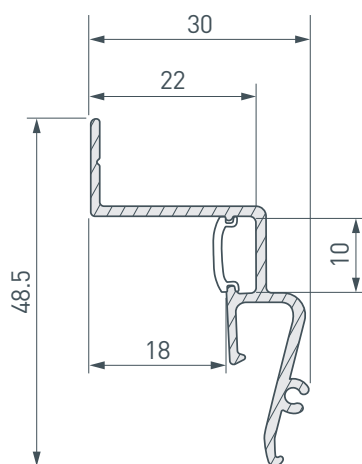

10 мм

Белый

ПАРАМЕТРЫ

Артикул	042559
Модель	STRETCH-SHADOW-2000 WHITE (A2-CONTOUR-PRO)
Цвет	 белый
Покрытие	порошковая окраска
Форма (сечение)	фигурная
Назначение	для натяжных потолков из ПВХ
Размеры профиля	2000×30×48.5 мм
Ширина площадки для лент	10 мм
Рассеиваемая (отводимая) тепловая мощность* на 1 м	23 Вт

* При использовании светодиодных лент и линеек.

ЧЕРТЕЖ

РУКОВОДСТВО ПО МОНТАЖУ ПРОФИЛЯ

Установка профиля и натяжного потолка

Необходимые компоненты:

Профиль

Гарпунное крепление

Экран

Светодиодная лента

- 1** / Перед монтажом профиля **I** необходимо учесть следующее: минимальное расстояние между поверхностью и натяжным потолком (минимальная высота опускания потолка) — 49 мм. Выведите на поверхность кабель питания для светодиодной ленты. Зафиксируйте профиль **I** на примыкающей поверхности с шагом крепления 100–120 мм.