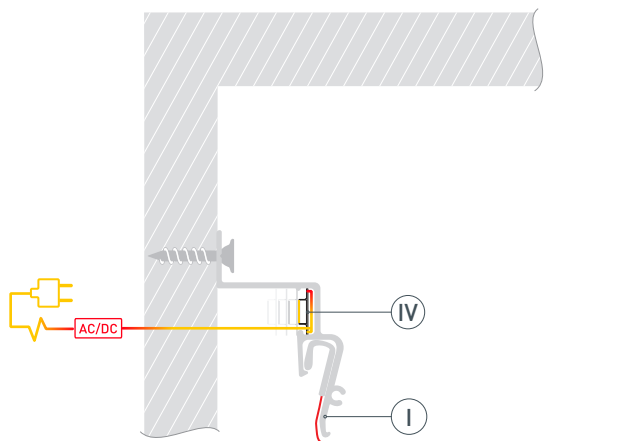

ПРИМЕНЕНИЕ

- Создание линий света между стеной и потолком без видимых частей алюминия.
- Для создания «парящего» потолка.
- Формирование края натяжного потолка и придание ему привлекательного и завершенного вида.
- Для светодиодных лент и линеек шириной до 10 мм.

* При использовании светодиодных лент и линеек.

ЧЕРТЕЖ

РУКОВОДСТВО ПО МОНТАЖУ ПРОФИЛЯ

Установка профиля и натяжного потолка

Необходимые компоненты:

Профиль

Гарпунное крепление

Экран

Светодиодная лента

- 1** / Перед монтажом профиля **I** необходимо учесть следующее: минимальное расстояние между поверхностью и натяжным потолком (минимальная высота опускания потолка) — 49 мм. Выведите на поверхность кабель питания для светодиодной ленты. Зафиксируйте профиль **I** на примыкающей поверхности с шагом крепления 100–120 мм.

- 2** / Вставьте гарпунное крепление **III** натяжного потолка в соответствующий паз профиля **I**.

- 3** / Перед приклеиванием светодиодной ленты рекомендуется обезжирить поверхность профиля. Установите светодиодную ленту (IV) на профиль (I).
 Подключите светодиодную ленту (IV) к источнику питания, строго соблюдая полярность, обозначенную на плате светодиодной ленты.
 Максимально допустимая для подключения длина отрезка светодиодной ленты указана в инструкции к светодиодной ленте.