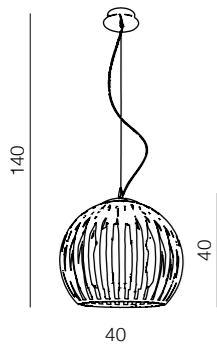

Arcada

106

1 CLEAR

2 ORANGE

3 BLACK

Arcada L

- 1 AZ0478 (clear)
- 2 AZ0479 (orange)
- 3 AZ0477 (black)

E27 1x 40W
acryl/glass/chrome

Arcada M

- 1 AZ0481 (clear)
- 2 AZ0482 (orange)
- 3 AZ0363 (black)

E27 1x 40W
acryl/glass/chrome

Capo

107

Capo

AZ0995

E27 1x 60W
metal/glass
chrome/chrome