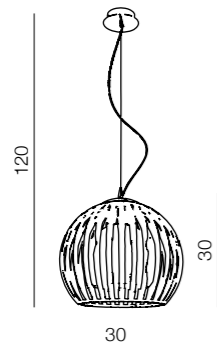

Arcada

106

1 CLEAR

2 ORANGE

3 BLACK

Arcada L

- 1 AZ0478 (clear)
- 2 AZ0479 (orange)
- 3 AZ0477 (black)

E27 1x 40W
acryl/glass/chrome

Arcada M

- 1 AZ0481 (clear)
- 2 AZ0482 (orange)
- 3 AZ0363 (black)

E27 1x 40W
acryl/glass/chrome

Capo

107

Capo

AZ0995

E27 1x 60W
metal/glass
chrome/chrome