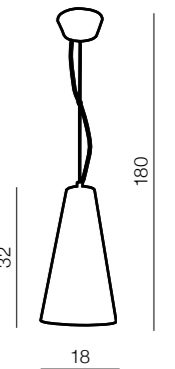

Arcada

106

1 CLEAR

2 ORANGE

3 BLACK

Arcada L

- 1 AZ0478 (clear)
- 2 AZ0479 (orange)
- 3 AZ0477 (black)

E27 1x 40W
acryl/glass/chrome

Arcada M

- 1 AZ0481 (clear)
- 2 AZ0482 (orange)
- 3 AZ0363 (black)

E27 1x 40W
acryl/glass/chrome

Capo

107

Capo

AZ0995

E27 1x 60W
metal/glass
chrome/chrome