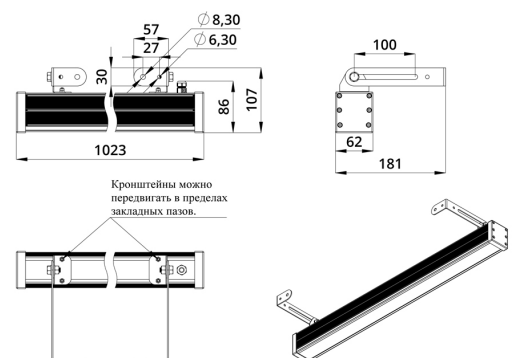

### 3. Основные технические данные и характеристики

Характеристики	Значение
Мощность, [Вт ±10%]:	38
Световой поток светильника, [лм ±5%]:	2 900
Цвет свечения:	RGBW
Номинальная коррелированная цветовая температура по ГОСТ 34819-2021, [К]:	3 000
Тип кривой силы света:	косинусная
Угол излучения, [°]:	90
Индекс цветопередачи (CRI), не менее:	70
Род тока:	DC
Коэффициент пульсации (Кп), не более, [%]:	1
Напряжение питания, [В]:	24-36
Коэффициент мощности (P <sub>f</sub> ), не менее:	0,95
Класс защиты от поражения электрическим током (по ГОСТ IEC 60598-1-2017):	III
Степень защиты от пыли и влаги (по ГОСТ IEC 60598-1-2017):	IP67
Климатическое исполнение (по ГОСТ 15150-69):	УХЛ1
Температура эксплуатации, [°С]:	от -40 до +50
Срок службы светильника, не менее, [лет]:	12
Срок службы светодиодов, не менее, [ч]:	100 000
Гарантийный срок на светильник, [мес.]:	60
Материал оптического элемента:	УФ-стабилизированный поликарбонат
Материал корпуса:	экструдированный сплав алюминия
Материал рассеивателя:	закаленное стекло
Цвет покраски:	-
Габаритные размеры, не более, [мм]:	1023×181×107
Тип крепления:	поворотный кронштейн
Масса, [кг]:	2,6
Интерфейс управления/диммирования:	DMX