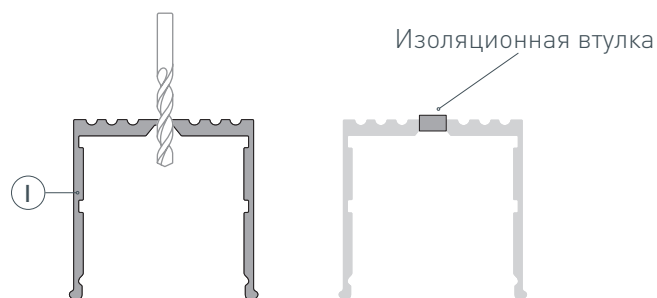

# РУКОВОДСТВО ПО МОНТАЖУ ПРОФИЛЯ

Установка профиля на дюбели  
Необходимые компоненты:

- 1** / Просверлите отверстия в профиле ① для крепления профиля и вывода кабеля питания светодиодной ленты. Установите и зафиксируйте в профиле ① в отверстии для кабеля питания для светодиодной ленты проходную изоляционную втулку.

- 2** / Проведите кабель питания через изоляционную втулку в профиле ①. Закрепите профиль ① на поверхности.

- 3** / Перед приклеиванием светодиодной ленты ④ рекомендуется обезжирить поверхность профиля ①. Установите светодиодную ленту ④ в профиль ① и подключите ее, строго соблюдая полярность, обозначенную на плате светодиодной ленты. Максимально допустимая для подключения длина отрезка светодиодной ленты указана в инструкции к светодиодной ленте. Для обеспечения равномерного свечения ленты по всей длине рекомендуется подавать питание на светодиодную ленту с двух сторон. Установите экран ③ и заглушки ② на профиль ①.