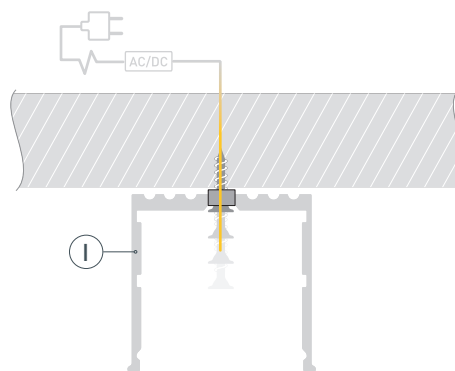

# РУКОВОДСТВО ПО МОНТАЖУ ПРОФИЛЯ

Установка профиля на дюбели  
Необходимые компоненты:

- 1** / Просверлите отверстия в профиле ① для крепления профиля и вывода кабеля питания светодиодной ленты. Установите и зафиксируйте в профиле ① в отверстии для кабеля питания для светодиодной ленты проходную изоляционную втулку.

- 2** / Проведите кабель питания через изоляционную втулку в профиле ①. Закрепите профиль ① на поверхности.

- 3** / Перед приклеиванием светодиодной ленты ④ рекомендуется обезжирить поверхность профиля ①. Установите светодиодную ленту ④ в профиль ① и подключите ее, строго соблюдая полярность, обозначенную на плате светодиодной ленты. Максимально допустимая для подключения длина отрезка светодиодной ленты указана в инструкции к светодиодной ленте. Для обеспечения равномерного свечения ленты по всей длине рекомендуется подавать питание на светодиодную ленту с двух сторон. Установите экран ③ и заглушки ② на профиль ①.