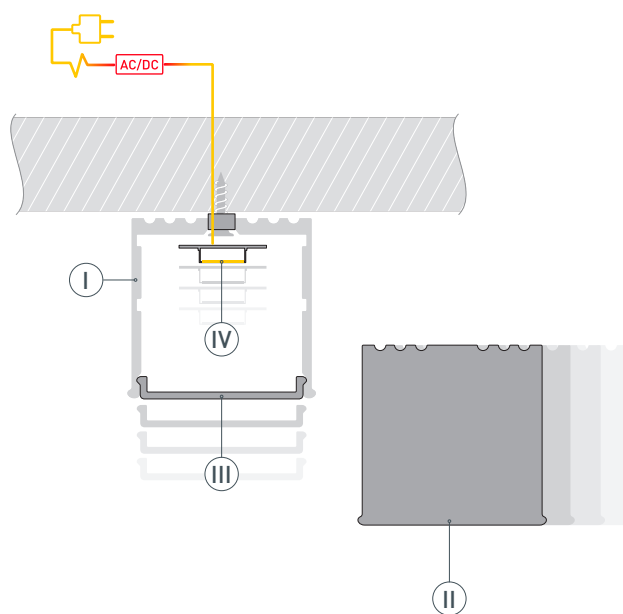

# РУКОВОДСТВО ПО МОНТАЖУ ПРОФИЛЯ

Установка профиля на дюбели  
Необходимые компоненты:

- 1** / Просверлите отверстия в профиле ① для крепления профиля и вывода кабеля питания светодиодной ленты. Установите и зафиксируйте в профиле ① в отверстии для кабеля питания для светодиодной ленты проходную изоляционную втулку.

- 2** / Проведите кабель питания через изоляционную втулку в профиле ①. Закрепите профиль ① на поверхности.

- 3** / Перед приклеиванием светодиодной ленты ④ рекомендуется обезжирить поверхность профиля ①. Установите светодиодную ленту ④ в профиль ① и подключите ее, строго соблюдая полярность, обозначенную на плате светодиодной ленты. Максимально допустимая для подключения длина отрезка светодиодной ленты указана в инструкции к светодиодной ленте. Для обеспечения равномерного свечения ленты по всей длине рекомендуется подавать питание на светодиодную ленту с двух сторон. Установите экран ③ и заглушки ② на профиль ①.