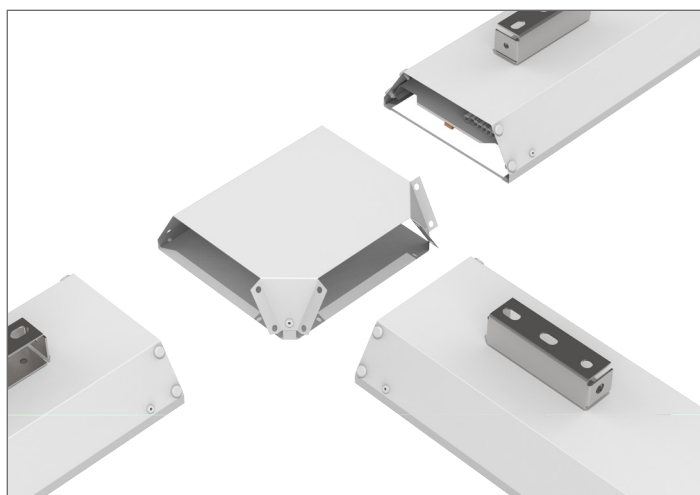

SUPERMARKET

Светильник серии Supermarket подходит для освещения всех видов торговых пространств, имеет высокую эффективность, легко собирается в линию и различные световые конструкции типа L, T, X.

ОСНОВНЫЕ ОСОБЕННОСТИ:

Аксессуары

- ▶ V4-R0-00.0006.SU0-0001.
Комплект для подвеса для светильников серии Supermarket (2 шт в комплекте)

- ▶ V4-R0-00.0007.SU0-0001.
Крышка торцевая с разъемом для подключения светильников серии Supermarket (2 шт в комплекте)

Соединители для светильника Supermarket

- ▶ V4-R0-00.0009.SU0-0001.
Пластина соединительная с набором креплений для светильников серии Supermarket (2 шт в комплекте).

- ▶ V4-R0-00.0010.SU0-0001.
Соединитель L-образный с набором креплений для светильников серии Supermarket.