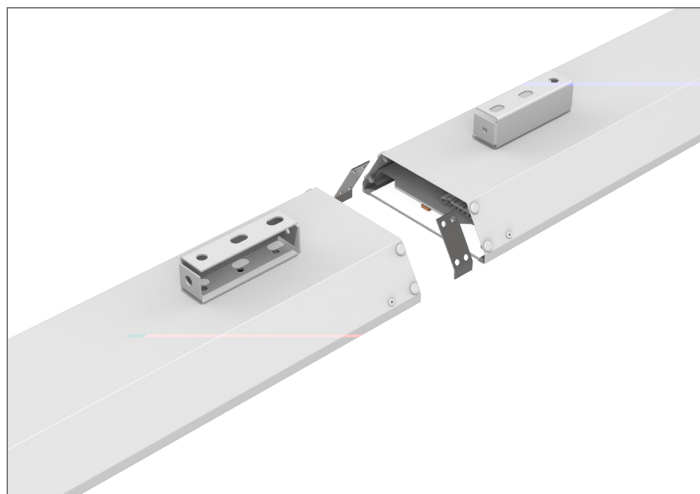

Аксессуары

- ▶ V4-R0-00.0006.SU0-0001.
Комплект для подвеса для светильников серии Supermarket (2 шт в комплекте)

- ▶ V4-R0-00.0007.SU0-0001.
Крышка торцевая с разъемом для подключения светильников серии Supermarket (2 шт в комплекте)

Соединители для светильника Supermarket

- ▶ V4-R0-00.0009.SU0-0001.
Пластина соединительная с набором креплений для светильников серии Supermarket (2 шт в комплекте).

- ▶ V4-R0-00.0010.SU0-0001.
Соединитель L-образный с набором креплений для светильников серии Supermarket.

- ▶ V4-R0-00.0011.SU0-0001.
Соединитель Т-образный с набором креплений для светильников серии Supermarket

- ▶ V4-R0-00.0012.SU0-0001.
Соединитель Х-образный с набором креплений для светильников серии Supermarket