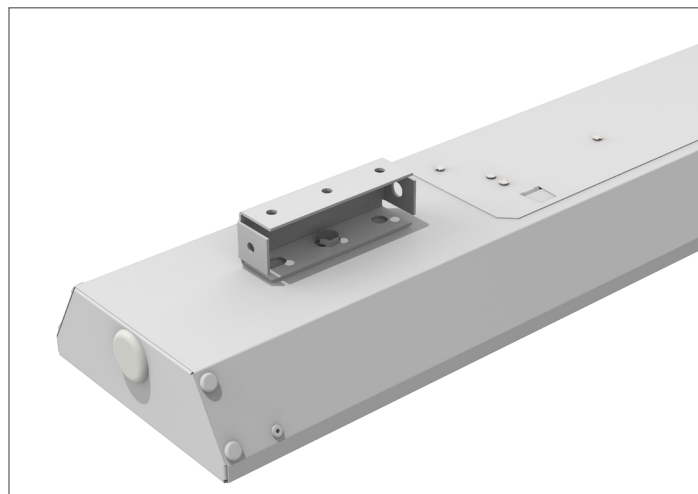

SUPERMARKET

Светильник серии Supermarket подходит для освещения всех видов торговых пространств, имеет высокую эффективность, легко собирается в линию и различные световые конструкции типа L, T, X.

ОСНОВНЫЕ ОСОБЕННОСТИ:

- ▶ Сквозная проводка внутри светильника;
- ▶ Легкий доступ к драйверу без демонтажа светильника;
- ▶ Монтаж на подвесах или накладной.

Ассортиментная матрица продукции

Размер	Монтаж	Мощность	КЦТ, К	Рассеиватель	Индекс цвето-передачи	Цвет корпуса	Модификации
 1000×145×50 мм	подвесной/ накладной	23 Вт/ 46 Вт	 3000К	 ПРИЗМА СТАНДАРТ	CRI82	любой цвет по шкале RAL	
 1500×145×50 мм		35 Вт/ 70 Вт	 4000К  5000К	 ОПАЛ			 *  **

Аксессуары

- ▶ V4-R0-00.0006.SU0-0001.
Комплект для подвеса для светильников серии Supermarket (2 шт в комплекте)

- ▶ V4-R0-00.0007.SU0-0001.
Крышка торцевая с разъемом для подключения светильников серии Supermarket (2 шт в комплекте)

Соединители для светильника Supermarket

- ▶ V4-R0-00.0009.SU0-0001.
Пластина соединительная с набором креплений для светильников серии Supermarket (2 шт в комплекте).

- ▶ V4-R0-00.0010.SU0-0001.
Соединитель L-образный с набором креплений для светильников серии Supermarket.