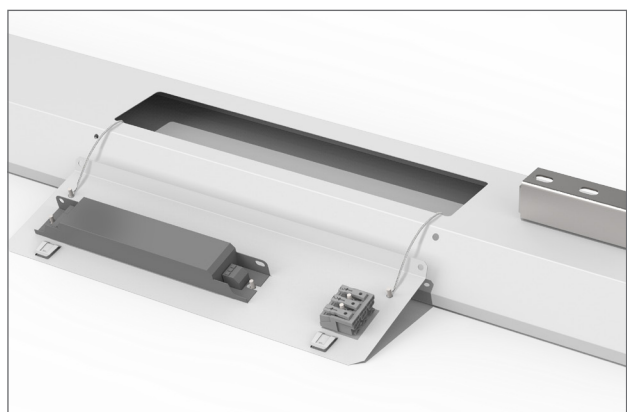

SUPERMARKET

Светильник серии Supermarket подходит для освещения всех видов торговых пространств, имеет высокую эффективность, легко собирается в линию и различные световые конструкции типа L, T, X.

ОСНОВНЫЕ ОСОБЕННОСТИ:

- ▶ Сквозная проводка внутри светильника;
- ▶ Легкий доступ к драйверу без демонтажа светильника;
- ▶ Монтаж на подвесах или накладной.

Ассортиментная матрица продукции

Размер	Монтаж	Мощность	КЦТ, К	Рассеиватель	Индекс цвето-передачи	Цвет корпуса	Модификации
 1000×145×50 мм	подвесной/ накладной	23 Вт/ 46 Вт	 3000К	 ПРИЗМА СТАНДАРТ	CRI82	любой цвет по шкале RAL	
 1500×145×50 мм		35 Вт/ 70 Вт	 4000К  5000К	 ОПАЛ			 *  **

Аксессуары

- ▶ V4-R0-00.0006.SU0-0001.
Комплект для подвеса для светильников серии Supermarket (2 шт в комплекте)

- ▶ V4-R0-00.0007.SU0-0001.
Крышка торцевая с разъемом для подключения светильников серии Supermarket (2 шт в комплекте)

Соединители для светильника Supermarket

- ▶ V4-R0-00.0009.SU0-0001.
Пластина соединительная с набором креплений для светильников серии Supermarket (2 шт в комплекте).

- ▶ V4-R0-00.0010.SU0-0001.
Соединитель L-образный с набором креплений для светильников серии Supermarket.