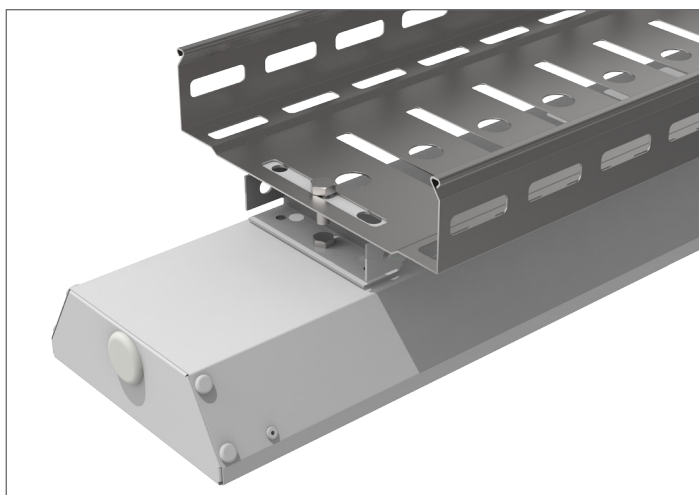

SUPERMARKET

Светильник серии Supermarket подходит для освещения всех видов торговых пространств, имеет высокую эффективность, легко собирается в линию и различные световые конструкции типа L, T, X.

ОСНОВНЫЕ ОСОБЕННОСТИ:

- ▶ Сквозная проводка внутри светильника;
- ▶ Легкий доступ к драйверу без демонтажа светильника;
- ▶ Монтаж на подвесах или накладной.

Ассортиментная матрица продукции

Размер	Монтаж	Мощность	КЦТ, К	Рассеиватель	Индекс цвето-передачи	Цвет корпуса	Модификации
 1000×145×50 мм	подвесной/ накладной	23 Вт/ 46 Вт	 3000К	 ПРИЗМА СТАНДАРТ	CRI82	любой цвет по шкале RAL	
 1500×145×50 мм		35 Вт/ 70 Вт	 4000К  5000К	 ОПАЛ			 *  **

Аксессуары

- ▶ V4-R0-00.0006.SU0-0001.
Комплект для подвеса для светильников серии Supermarket (2 шт в комплекте)

- ▶ V4-R0-00.0007.SU0-0001.
Крышка торцевая с разъемом для подключения светильников серии Supermarket (2 шт в комплекте)

Соединители для светильника Supermarket

- ▶ V4-R0-00.0009.SU0-0001.
Пластина соединительная с набором креплений для светильников серии Supermarket (2 шт в комплекте).

- ▶ V4-R0-00.0010.SU0-0001.
Соединитель L-образный с набором креплений для светильников серии Supermarket.