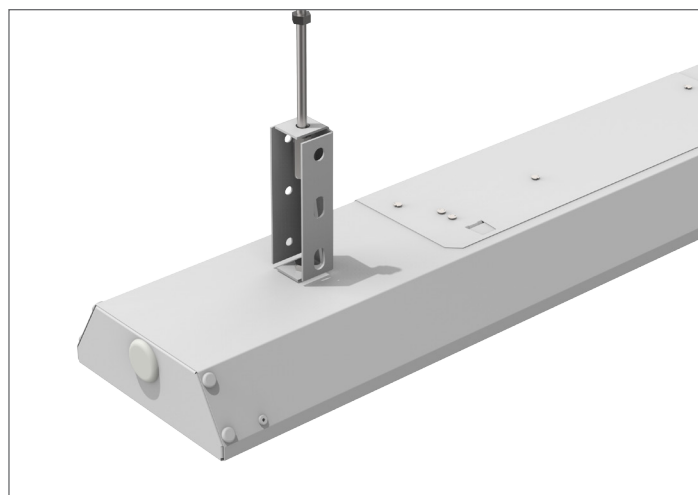

SUPERMARKET

Светильник серии Supermarket подходит для освещения всех видов торговых пространств, имеет высокую эффективность, легко собирается в линию и различные световые конструкции типа L, T, X.

ОСНОВНЫЕ ОСОБЕННОСТИ:

- ▶ Сквозная проводка внутри светильника;
- ▶ Легкий доступ к драйверу без демонтажа светильника;
- ▶ Монтаж на подвесах или накладной.

Ассортиментная матрица продукции

Размер	Монтаж	Мощность	КЦТ, К	Рассеиватель	Индекс цвето-передачи	Цвет корпуса	Модификации
 1000×145×50 мм	подвесной/ накладной	23 Вт/ 46 Вт	 3000К	 ПРИЗМА СТАНДАРТ	CRI82	любой цвет по шкале RAL	
 1500×145×50 мм		35 Вт/ 70 Вт	 4000К  5000К	 ОПАЛ			 *  **

Аксессуары

- ▶ V4-R0-00.0006.SU0-0001.
Комплект для подвеса для светильников серии Supermarket (2 шт в комплекте)

- ▶ V4-R0-00.0007.SU0-0001.
Крышка торцевая с разъемом для подключения светильников серии Supermarket (2 шт в комплекте)

Соединители для светильника Supermarket

- ▶ V4-R0-00.0009.SU0-0001.
Пластина соединительная с набором креплений для светильников серии Supermarket (2 шт в комплекте).

- ▶ V4-R0-00.0010.SU0-0001.
Соединитель L-образный с набором креплений для светильников серии Supermarket.