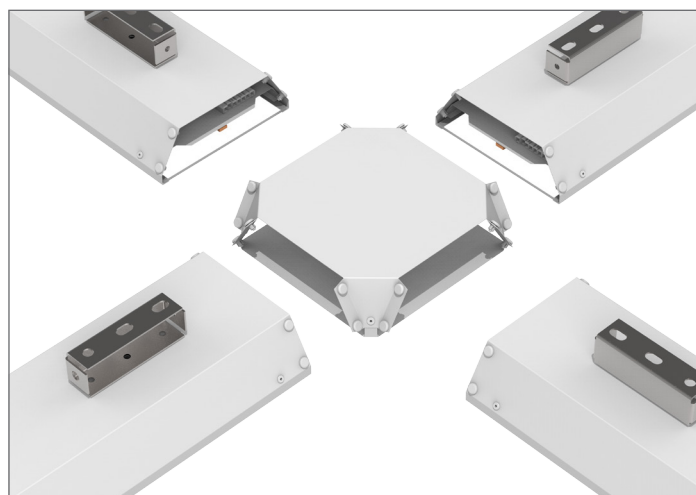

SUPERMARKET

Светильник серии Supermarket подходит для освещения всех видов торговых пространств, имеет высокую эффективность, легко собирается в линию и различные световые конструкции типа L, T, X.

ОСНОВНЫЕ ОСОБЕННОСТИ:

Соединители для светильника Supermarket

- ▶ V4-R0-00.0009.SU0-0001.
Пластина соединительная с набором креплений для светильников серии Supermarket (2 шт в комплекте).

- ▶ V4-R0-00.0010.SU0-0001.
Соединитель L-образный с набором креплений для светильников серии Supermarket.

- ▶ V4-R0-00.0011.SU0-0001.
Соединитель Т-образный с набором креплений для светильников серии Supermarket

- ▶ V4-R0-00.0012.SU0-0001.
Соединитель Х-образный с набором креплений для светильников серии Supermarket