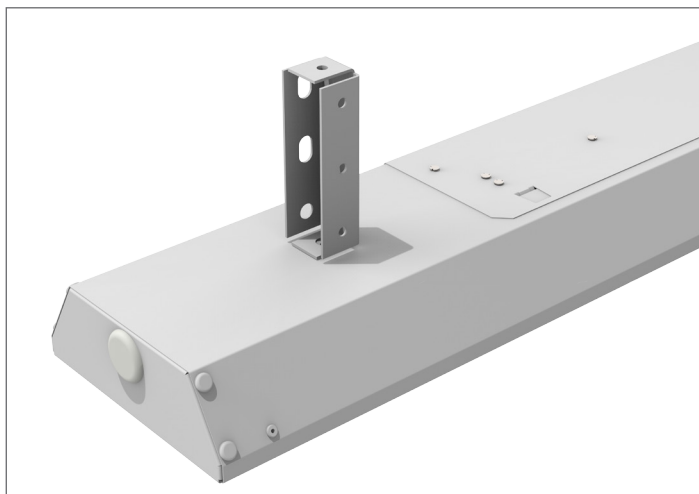

SUPERMARKET

Светильник серии Supermarket подходит для освещения всех видов торговых пространств, имеет высокую эффективность, легко собирается в линию и различные световые конструкции типа L, T, X.

ОСНОВНЫЕ ОСОБЕННОСТИ:

- ▶ Сквозная проводка внутри светильника;
- ▶ Легкий доступ к драйверу без демонтажа светильника;
- ▶ Монтаж на подвесах или накладной.

Ассортиментная матрица продукции

Размер	Монтаж	Мощность	КЦТ, К	Рассеиватель	Индекс цвето-передачи	Цвет корпуса	Модификации
 1000×145×50 мм	подвесной/ накладной	23 Вт/ 46 Вт	 3000К	 ПРИЗМА СТАНДАРТ	CRI82	любой цвет по шкале RAL	
 1500×145×50 мм		35 Вт/ 70 Вт	 4000К  5000К	 ОПАЛ			 *  **

Аксессуары

- ▶ V4-R0-00.0006.SU0-0001.
Комплект для подвеса для светильников серии Supermarket (2 шт в комплекте)

- ▶ V4-R0-00.0007.SU0-0001.
Крышка торцевая с разъемом для подключения светильников серии Supermarket (2 шт в комплекте)

Соединители для светильника Supermarket

- ▶ V4-R0-00.0009.SU0-0001.
Пластина соединительная с набором креплений для светильников серии Supermarket (2 шт в комплекте).

- ▶ V4-R0-00.0010.SU0-0001.
Соединитель L-образный с набором креплений для светильников серии Supermarket.