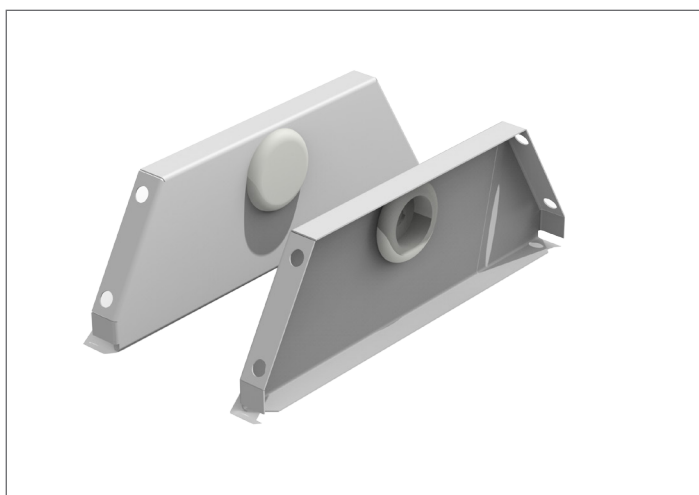

SUPERMARKET

Светильник серии Supermarket подходит для освещения всех видов торговых пространств, имеет высокую эффективность, легко собирается в линию и различные световые конструкции типа L, T, X.

ОСНОВНЫЕ ОСОБЕННОСТИ:

- ▶ Сквозная проводка внутри светильника;
- ▶ Легкий доступ к драйверу без демонтажа светильника;
- ▶ Монтаж на подвесах или накладной.

Ассортиментная матрица продукции

Размер	Монтаж	Мощность	КЦТ, К	Рассеиватель	Индекс цвето-передачи	Цвет корпуса	Модификации
 1000×145×50 мм	подвесной/ накладной	23 Вт/ 46 Вт	 3000К	 ПРИЗМА СТАНДАРТ	CRI82	любой цвет по шкале RAL	
 1500×145×50 мм		35 Вт/ 70 Вт	 4000К  5000К	 ОПАЛ			 *  **

Аксессуары

- ▶ V4-R0-00.0006.SU0-0001.
Комплект для подвеса для светильников серии Supermarket (2 шт в комплекте)

- ▶ V4-R0-00.0007.SU0-0001.
Крышка торцевая с разъемом для подключения светильников серии Supermarket (2 шт в комплекте)

Соединители для светильника Supermarket

- ▶ V4-R0-00.0009.SU0-0001.
Пластина соединительная с набором креплений для светильников серии Supermarket (2 шт в комплекте).

- ▶ V4-R0-00.0010.SU0-0001.
Соединитель L-образный с набором креплений для светильников серии Supermarket.