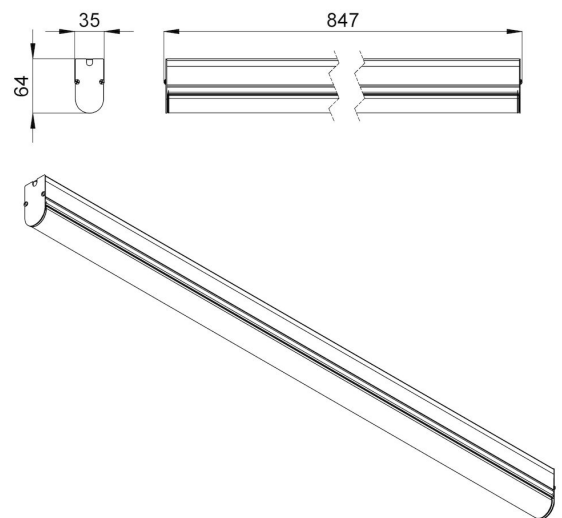

Габаритный чертеж