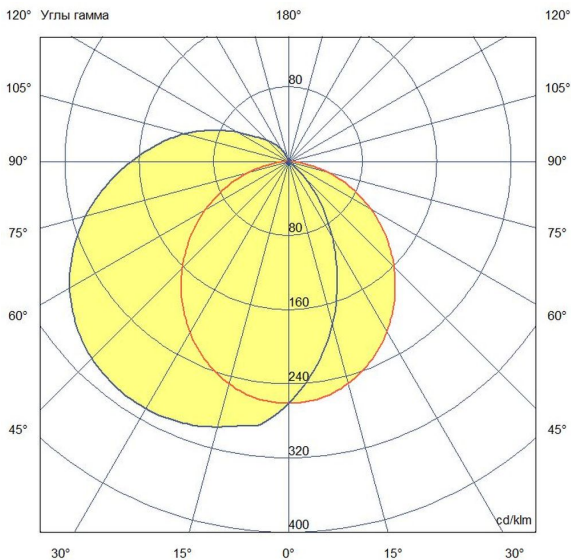

### Технические данные

Светодиодный светильник ПромЛед Модерн v2.0  
7,5 840мм (9Вт/1м) 48V DC 4000K Опал (Профиль,  
козырек)

## 1. Описание серии

Серия архитектурных светильников малой мощности для контурной подсветки зданий и создания световых линий.

Корпус светильника – это трубка диаметром 31 мм из опалового ударопрочного УФ-стабилизированного поликарбоната.

## 2. КСС и Габаритный чертеж

Кривая силы света

Габаритный чертеж

### 3. Основные технические данные и характеристики

Характеристики	Значение
Мощность, [Вт ±10%]:	7,5
Световой поток светильника, [лм ±5%]:	820
Номинальная коррелированная цветовая температура по ГОСТ 34819-2021, [К]:	4 000
Тип кривой силы света:	косинусная
Тип рассеивателя:	опал
Угол излучения, [°]:	100
Индекс цветопередачи (CRI), не менее:	80
Род тока:	DC
Напряжение питания, [В]:	48
Класс защиты от поражения электрическим током (по ГОСТ IEC 60598-1-2017):	III
Степень защиты от пыли и влаги (по ГОСТ IEC 60598-1-2017):	IP67
Климатическое исполнение (по ГОСТ 15150-69):	УХЛ1
Температура эксплуатации, [°С]:	от -50 до +50
Срок службы светильника, не менее, [лет]:	12
Срок службы светодиодов, не менее, [ч]:	100 000
Гарантийный срок на светильник, [мес.]:	60
Материал корпуса:	УФ-стабилизированный поликарбонат
Габаритные размеры, не более, [мм]:	847×76×35
Тип крепления:	накладной
Масса, [кг]:	0,6