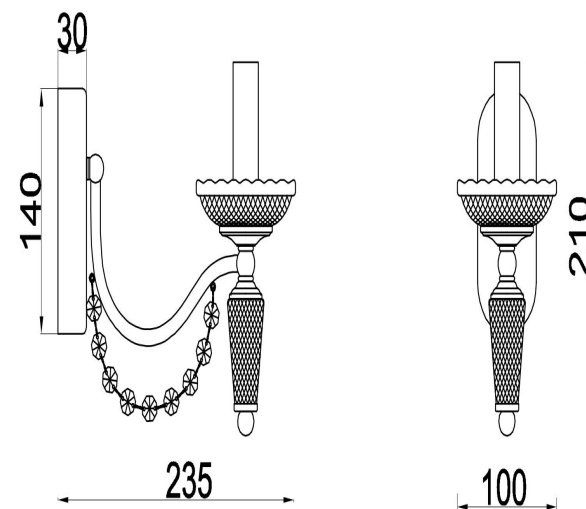

## Инструкция FR2009WL-01G

Модель: FR2009WL-01G  
Коллекция: Classic  
Серия: Zoe  
Настенный светильник