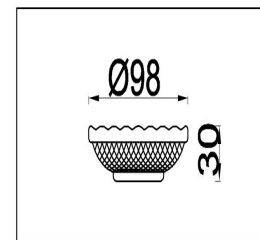

## Инструкция FR2009WL-01G

Модель: FR2009WL-01G  
Коллекция: Classic  
Серия: Zoe  
Настенный светильник