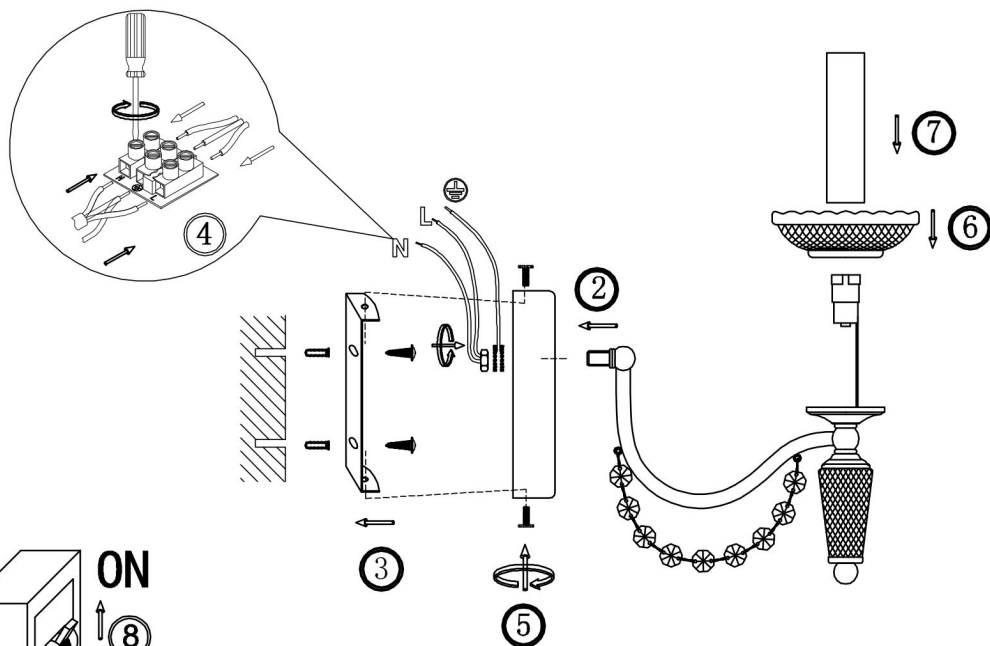

## Инструкция FR2009WL-01G

Модель: FR2009WL-01G  
Коллекция: Classic  
Серия: Zoe  
Настенный светильник