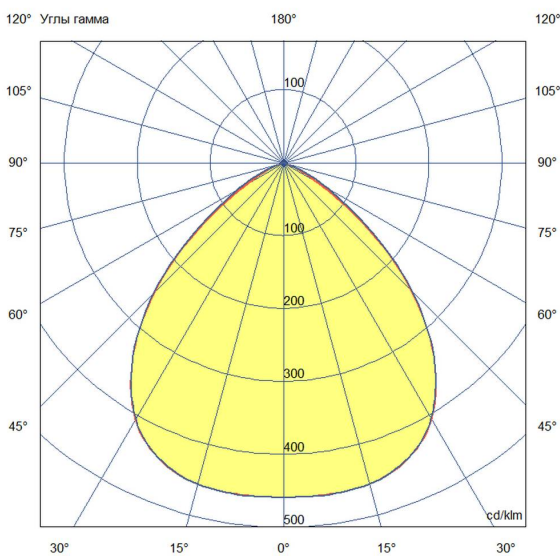

Технические данные

Светодиодный светильник ПромЛед Профи
Компакт 80 4000К 90°

1. Описание серии

Серия подвесных светодиодных светильников для освещения промышленных площадок и складов, торговых помещений, спортивных объектов, развлекательных центров и пр.

2. КСС и Габаритный чертеж

Кривая силы света

Габаритный чертеж

3. Основные технические данные и характеристики

Характеристики	Значение
Мощность, [Вт ±10%]:	80
Световой поток светильника, [лм ±5%]:	14 800
Номинальная коррелированная цветовая температура по ГОСТ 34819-2021, [К]:	4 000
Тип кривой силы света:	косинусная
Угол излучения, [°]:	90
Индекс цветопередачи (CRI), не менее:	70
Род тока:	AC
Коэффициент пульсации (Кп), не более, [%]:	1
Напряжение питания, [В]:	~90-305
Частота напряжения электропитания, [Гц ±10%]:	50
Коэффициент мощности (P _f), не менее:	0,98
Класс защиты от поражения электрическим током (по ГОСТ IEC 60598-1-2017):	I
Рекомендуемая высота установки, [м]:	5-30
Степень защиты от пыли и влаги (по ГОСТ IEC 60598-1-2017):	IP65
Климатическое исполнение (по ГОСТ 15150-69):	УХЛ2
Температура эксплуатации, [°C]:	от -50 до +50
Срок службы светильника, не менее, [лет]:	12
Срок службы светодиодов, не менее, [ч]:	100 000
Гарантийный срок на светильник, [мес.]:	60
Материал оптического элемента:	УФ-стабилизированный поликарбонат
Материал корпуса:	профиль из алюминиевого сплава
Цвет покраски:	-
Габаритные размеры, не более, [мм]:	∅180×208
Тип крепления:	подвесной
Масса, [кг]:	2,1