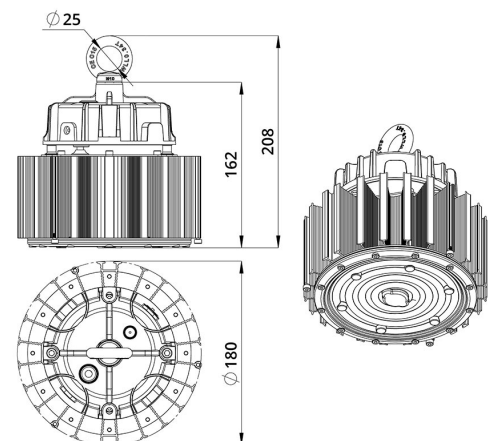

2. КСС и Габаритный чертеж

Кривая силы света

Габаритный чертеж

3. Основные технические данные и характеристики

Характеристики	Значение
Мощность, [Вт ±10%]:	80
Световой поток светильника, [лм ±5%]:	14 800
Номинальная коррелированная цветовая температура по ГОСТ 34819-2021, [К]:	4 000
Тип кривой силы света:	косинусная
Угол излучения, [°]:	90
Индекс цветопередачи (CRI), не менее:	70
Род тока:	AC
Коэффициент пульсации (Кп), не более, [%]:	1
Напряжение питания, [В]:	~90-305
Частота напряжения электропитания, [Гц ±10%]:	50
Коэффициент мощности (P _f), не менее:	0,98
Класс защиты от поражения электрическим током (по ГОСТ IEC 60598-1-2017):	I
Рекомендуемая высота установки, [м]:	5-30
Степень защиты от пыли и влаги (по ГОСТ IEC 60598-1-2017):	IP65
Климатическое исполнение (по ГОСТ 15150-69):	УХЛ2
Температура эксплуатации, [°C]:	от -50 до +50
Срок службы светильника, не менее, [лет]:	12
Срок службы светодиодов, не менее, [ч]:	100 000
Гарантийный срок на светильник, [мес.]:	60
Материал оптического элемента:	УФ-стабилизированный поликарбонат
Материал корпуса:	профиль из алюминиевого сплава
Цвет покраски:	-
Габаритные размеры, не более, [мм]:	∅180×208
Тип крепления:	подвесной
Масса, [кг]:	2,1