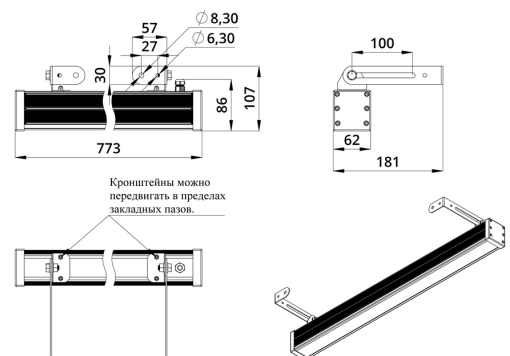

Светильники просты в монтаже за счёт кронштейна с удобной системой фиксации угла поворота. Возможно транзитное подключение в единую линию с помощью коннекторов.

2. КСС и Габаритный чертеж

Кривая силы света

Габаритный чертеж

3. Основные технические данные и характеристики

Характеристики	Значение
Мощность, [Вт ±10%]:	29
Световой поток светильника, [лм ±5%]:	2 340
Цвет свечения:	RGBW
Номинальная коррелированная цветовая температура по ГОСТ 34819-2021, [К]:	5 000
Тип кривой силы света:	осевая
Угол излучения, [°]:	10x65
Индекс цветопередачи (CRI), не менее:	70
Род тока:	DC
Коэффициент пульсации (Кп), не более, [%]:	1
Напряжение питания, [В]:	24-36
Коэффициент мощности (Pф), не менее:	0,95
Класс защиты от поражения электрическим током (по ГОСТ IEC 60598-1-2017):	III
Степень защиты от пыли и влаги (по ГОСТ IEC 60598-1-2017):	IP67
Климатическое исполнение (по ГОСТ 15150-69):	УХЛ1
Температура эксплуатации, [°С]:	от -40 до +50
Срок службы светильника, не менее, [лет]:	12
Срок службы светодиодов, не менее, [ч]:	100 000
Гарантийный срок на светильник, [мес.]:	60
Материал оптического элемента:	УФ-стабилизированный поликарбонат
Материал корпуса:	экструдированный сплав алюминия
Материал рассеивателя:	закаленное стекло
Цвет покраски:	-
Габаритные размеры, не более, [мм]:	773×181×107
Тип крепления:	поворотный кронштейн
Масса, [кг]:	2,1
Интерфейс управления/диммирования:	DMX