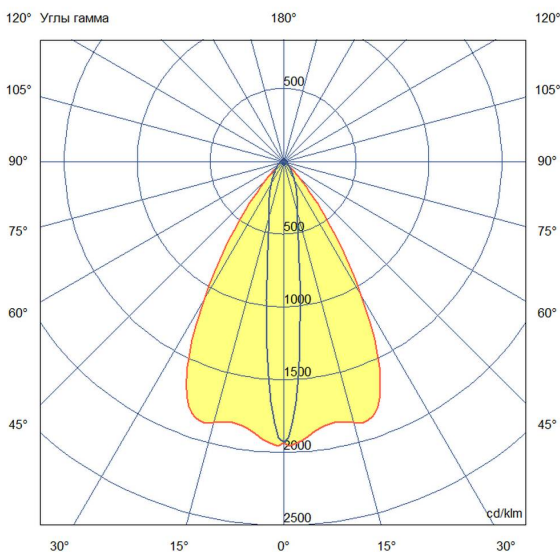

Технические данные

Светодиодный светильник ПромЛед Барокко 30
750мм Оптик 24-36V DC RGBW DMX 5000K 10×65°

1. Описание серии

Серия линейных светодиодных светильников с RGB(W)-диодами для заливного архитектурного освещения фасадов или акцентной подсветки отдельных элементов зданий.

Габаритный чертеж

3. Основные технические данные и характеристики

Характеристики	Значение
Мощность, [Вт ±10%]:	29
Световой поток светильника, [лм ±5%]:	2 340
Цвет свечения:	RGBW
Номинальная коррелированная цветовая температура по ГОСТ 34819-2021, [К]:	5 000
Тип кривой силы света:	осевая
Угол излучения, [°]:	10x65
Индекс цветопередачи (CRI), не менее:	70
Род тока:	DC
Коэффициент пульсации (Кп), не более, [%]:	1
Напряжение питания, [В]:	24-36
Коэффициент мощности (Pф), не менее:	0,95
Класс защиты от поражения электрическим током (по ГОСТ IEC 60598-1-2017):	III
Степень защиты от пыли и влаги (по ГОСТ IEC 60598-1-2017):	IP67
Климатическое исполнение (по ГОСТ 15150-69):	УХЛ1
Температура эксплуатации, [°С]:	от -40 до +50
Срок службы светильника, не менее, [лет]:	12
Срок службы светодиодов, не менее, [ч]:	100 000
Гарантийный срок на светильник, [мес.]:	60
Материал оптического элемента:	УФ-стабилизированный поликарбонат
Материал корпуса:	экструдированный сплав алюминия
Материал рассеивателя:	закаленное стекло
Цвет покраски:	-
Габаритные размеры, не более, [мм]:	773×181×107
Тип крепления:	поворотный кронштейн
Масса, [кг]:	2,1
Интерфейс управления/диммирования:	DMX