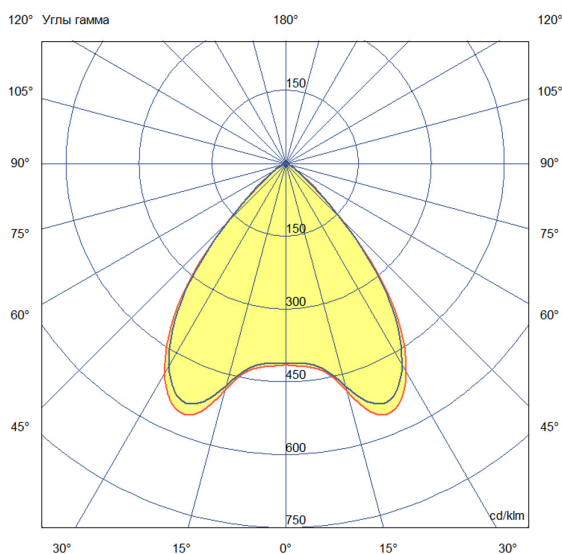

2. КСС и Габаритный чертеж

Кривая силы света

Габаритный чертеж