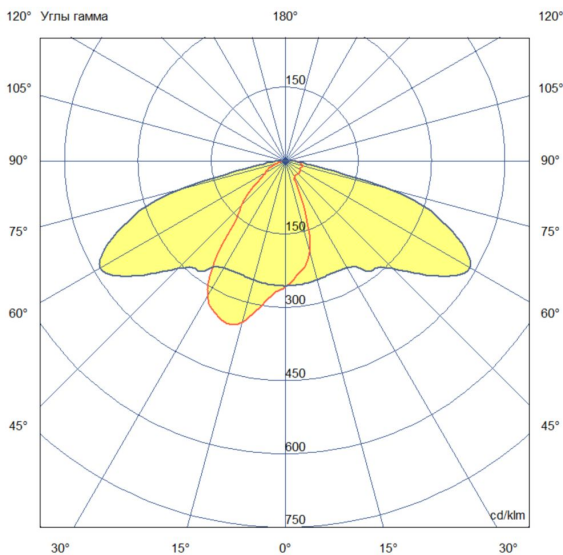

Технические данные

Светодиодный светильник ПромЛед Парк 80 Ст
5000/700/700мм 5000К

1. Описание серии

Серия уличных светодиодных светильников для освещения парковых дорожек, набережных, пешеходных улиц и общественных пространств.

2. КСС и Габаритный чертеж

Кривая силы света

Габаритный чертеж

3. Основные технические данные и характеристики

Характеристики	Значение
Мощность, [Вт ±10%]:	80
Световой поток светильника, [лм ±5%]:	12 000
Номинальная коррелированная цветовая температура по ГОСТ 34819-2021, [К]:	5 000
Тип кривой силы света:	широкая боковая
Угол излучения, [°]:	155x60
Индекс цветопередачи (CRI), не менее:	70
Род тока:	AC
Напряжение питания, [В]:	~176-264
Частота напряжения электропитания, [Гц ±10%]:	50
Коэффициент мощности (Pf), не менее:	0,98
Класс защиты от поражения электрическим током (по ГОСТ IEC 60598-1-2017):	I
Степень защиты от пыли и влаги (по ГОСТ IEC 60598-1-2017):	IP67
Климатическое исполнение (по ГОСТ 15150-69):	УХЛ1
Температура эксплуатации, [°C]:	от -60 до +50
Срок службы светильника, не менее, [лет]:	12
Срок службы светодиодов, не менее, [ч]:	100 000
Гарантийный срок на светильник, [мес.]:	60
Материал оптического элемента:	УФ-стабилизированный поликарбонат
Материал корпуса:	горячеоцинкованная сталь
Цвет покраски:	-
Габаритные размеры, не более, [мм]:	5004×1382×250
Тип крепления:	фланцевый
Масса, [кг]:	52