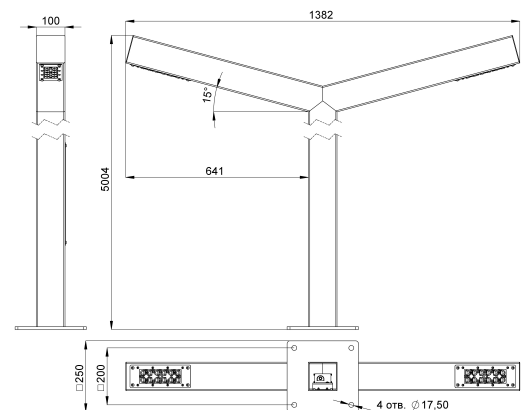

Технические данные

Светодиодный светильник ПромЛед Парк 80 Ст
5000/700/700мм 5000К

1. Описание серии

Серия уличных светодиодных светильников для освещения парковых дорожек, набережных, пешеходных улиц и общественных пространств.

2. КСС и Габаритный чертеж

Кривая силы света

Габаритный чертеж

3. Основные технические данные и характеристики

Характеристики	Значение
Мощность, [Вт ±10%]:	80
Световой поток светильника, [лм ±5%]:	12 000
Номинальная коррелированная цветовая температура по ГОСТ 34819-2021, [К]:	5 000
Тип кривой силы света:	широкая боковая
Угол излучения, [°]:	155x60
Индекс цветопередачи (CRI), не менее:	70
Род тока:	AC
Напряжение питания, [В]:	~176-264
Частота напряжения электропитания, [Гц ±10%]:	50
Коэффициент мощности (Pf), не менее:	0,98
Класс защиты от поражения электрическим током (по ГОСТ IEC 60598-1-2017):	I
Степень защиты от пыли и влаги (по ГОСТ IEC 60598-1-2017):	IP67
Климатическое исполнение (по ГОСТ 15150-69):	УХЛ1
Температура эксплуатации, [°C]:	от -60 до +50
Срок службы светильника, не менее, [лет]:	12
Срок службы светодиодов, не менее, [ч]:	100 000
Гарантийный срок на светильник, [мес.]:	60
Материал оптического элемента:	УФ-стабилизированный поликарбонат
Материал корпуса:	горячеоцинкованная сталь
Цвет покраски:	-
Габаритные размеры, не более, [мм]:	5004×1382×250
Тип крепления:	фланцевый
Масса, [кг]:	52