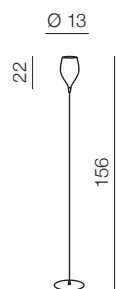

izza

305

1 SHINY WHITE

2 SHINY BLACK

3 AMBER

4 OLIVE

izza

- 1 **AZ1077** (shiny white)
- 2 **AZ1076** (shiny black)
- 3 **AZ1078** (amber)
- 4 **AZ1079** (olive)

E14 1x 40W
metal/glass