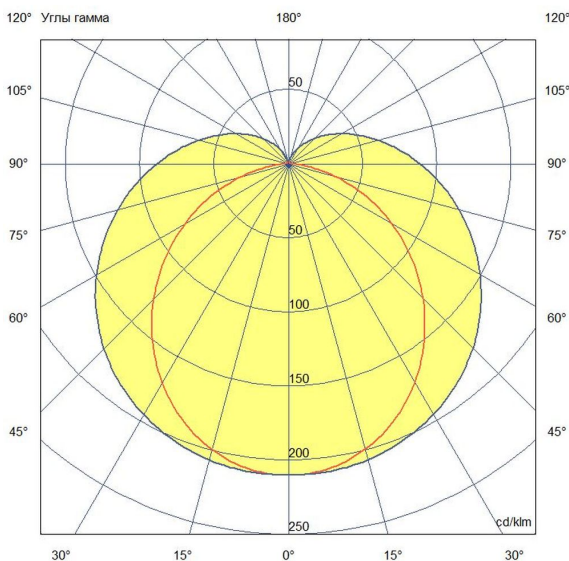

Технические данные

Светодиодный светильник ПромЛед Модерн v2.0 6
1000мм (6Вт/1м) 48V DC 5000K Опал (Профиль)

1. Описание серии

Серия архитектурных светильников малой мощности для контурной подсветки зданий и создания световых линий.

2. КСС и Габаритный чертеж

Кривая силы света

Габаритный чертеж

3. Основные технические данные и характеристики

Характеристики	Значение
Мощность, [Вт ±10%]:	6
Световой поток светильника, [лм ±5%]:	790
Номинальная коррелированная цветовая температура по ГОСТ 34819-2021, [К]:	5 000
Тип кривой силы света:	косинусная
Тип рассеивателя:	опал
Угол излучения, [°]:	100
Индекс цветопередачи (CRI), не менее:	80
Род тока:	DC
Напряжение питания, [В]:	48
Класс защиты от поражения электрическим током (по ГОСТ IEC 60598-1-2017):	III
Степень защиты от пыли и влаги (по ГОСТ IEC 60598-1-2017):	IP67
Климатическое исполнение (по ГОСТ 15150-69):	УХЛ1
Температура эксплуатации, [°С]:	от -50 до +50
Срок службы светильника, не менее, [лет]:	12
Срок службы светодиодов, не менее, [ч]:	100 000
Гарантийный срок на светильник, [мес.]:	60
Материал корпуса:	УФ-стабилизированный поликарбонат
Габаритные размеры, не более, [мм]:	1007×64×35
Тип крепления:	накладной
Масса, [кг]:	0,6