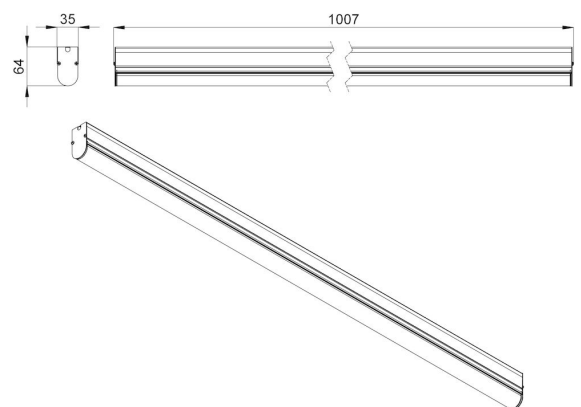

Технические данные

Светодиодный светильник ПромЛед Модерн v2.0 6
1000мм (6Вт/1м) 48V DC 5000K Опал (Профиль)

1. Описание серии

Серия архитектурных светильников малой мощности для контурной подсветки зданий и создания световых линий.

Корпус светильника – это трубка диаметром 31 мм из опалового ударопрочного УФ-стабилизированного поликарбоната.

Светильник комплектуется монтажным профилем, в котором размещаются элементы проводки, используемые для транзитного подключения. При необходимости можно скрыть источник освещения, дополнив профиль специальным алюминиевым козырьком.

2. КСС и Габаритный чертеж

Кривая силы света

Габаритный чертеж

3. Основные технические данные и характеристики

Характеристики	Значение
Мощность, [Вт ±10%]:	6
Световой поток светильника, [лм ±5%]:	790
Номинальная коррелированная цветовая температура по ГОСТ 34819-2021, [К]:	5 000
Тип кривой силы света:	косинусная
Тип рассеивателя:	опал
Угол излучения, [°]:	100
Индекс цветопередачи (CRI), не менее:	80
Род тока:	DC
Напряжение питания, [В]:	48
Класс защиты от поражения электрическим током (по ГОСТ IEC 60598-1-2017):	III
Степень защиты от пыли и влаги (по ГОСТ IEC 60598-1-2017):	IP67
Климатическое исполнение (по ГОСТ 15150-69):	УХЛ1
Температура эксплуатации, [°С]:	от -50 до +50
Срок службы светильника, не менее, [лет]:	12
Срок службы светодиодов, не менее, [ч]:	100 000
Гарантийный срок на светильник, [мес.]:	60
Материал корпуса:	УФ-стабилизированный поликарбонат
Габаритные размеры, не более, [мм]:	1007×64×35
Тип крепления:	накладной
Масса, [кг]:	0,6