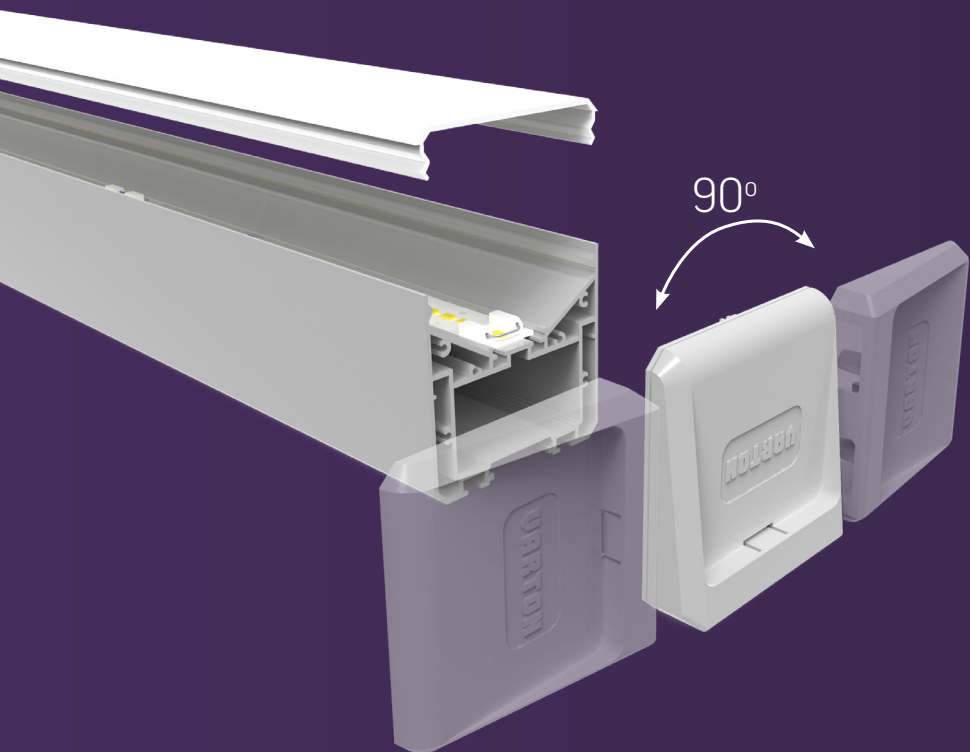

НОВИНКА

Q-80

Новое слово в линейном светодиодном освещении, светильники Q-80 обладают лаконичным, и одновременно функциональным дизайном. Квадратное сечение алюминиевого профиля дополняется рассеивателем со скошенными углами, придавая форму свету и создавая неповторимый визуальный эффект.

Съемные торцевые крышки позиционируются в разных положениях относительно корпуса светильника с шагом 90°, что позволяет направлять световую линию вверх, вниз или в сторону относительно монтажной поверхности при накладном монтаже.

DALI

Технические характеристики:

- ▶ Мощность 35W/45W/60W/70W
- ▶ Световой поток см. таблицу
- ▶ Цветовая температура 3000K/4000K
- ▶ Степень защиты IP40
- ▶ Размер изделия см. таблицу
- ▶ 230V ~ 50-60Hz
- ▶ Индекс цветопередачи Ra>83
- ▶ Коэффициент мощности $\geq 0,95$
- ▶ Класс защиты от поражения электрическим током I
- ▶ Кп светового потока $\leq 1\%$
- ▶ Тип климатического исполнения УХЛ4
- ▶ Температурный режим от +1°C до +40°C
- ▶ Угол светового потока 105°
- ▶ Гарантия 3 года
- ▶ Срок службы светодиодов 50 000 часов
- ▶ Материал корпуса алюминий
- ▶ Материал рассеивателя поликарбонат
- ▶ Материал торцевых крышек поликарбонат
- ▶ Аварийное исполнение на 1 час и 3 часа работы
- ▶ Исполнение DALI