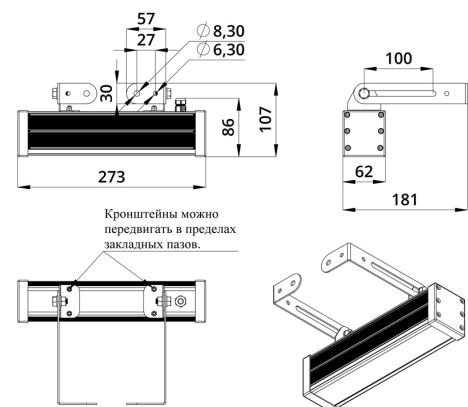

Технические данные

Светодиодный светильник ПромЛед Барокко 10
250мм Оптик 24-36V DC RGBW DMX 5000K 10×65°

1. Описание серии

Серия линейных светодиодных светильников с RGB(W)-диодами для заливного архитектурного освещения фасадов или акцентной подсветки отдельных элементов зданий.

Светильники просты в монтаже за счёт кронштейна с удобной системой фиксации угла поворота. Возможно транзитное подключение в единую линию с помощью коннекторов.

2. КСС и Габаритный чертеж

Кривая силы света

Габаритный чертеж

3. Основные технические данные и характеристики

Характеристики	Значение
Мощность, [Вт ±10%]:	10
Световой поток светильника, [лм ±5%]:	780
Цвет свечения:	RGBW
Номинальная коррелированная цветовая температура по ГОСТ 34819-2021, [К]:	5 000
Тип кривой силы света:	осевая
Угол излучения, [°]:	10x65
Индекс цветопередачи (CRI), не менее:	70
Род тока:	DC
Коэффициент пульсации (Кп), не более, [%]:	1
Напряжение питания, [В]:	24-36
Коэффициент мощности (Pф), не менее:	0,95
Класс защиты от поражения электрическим током (по ГОСТ IEC 60598-1-2017):	III
Степень защиты от пыли и влаги (по ГОСТ IEC 60598-1-2017):	IP67
Климатическое исполнение (по ГОСТ 15150-69):	УХЛ1
Температура эксплуатации, [°С]:	от -40 до +50
Срок службы светильника, не менее, [лет]:	12
Срок службы светодиодов, не менее, [ч]:	100 000
Гарантийный срок на светильник, [мес.]:	60
Материал оптического элемента:	УФ-стабилизированный поликарбонат
Материал корпуса:	экструдированный сплав алюминия
Материал рассеивателя:	закаленное стекло
Цвет покраски:	-
Габаритные размеры, не более, [мм]:	273×181×107
Тип крепления:	поворотный кронштейн
Масса, [кг]:	1
Интерфейс управления/диммирования:	DMX