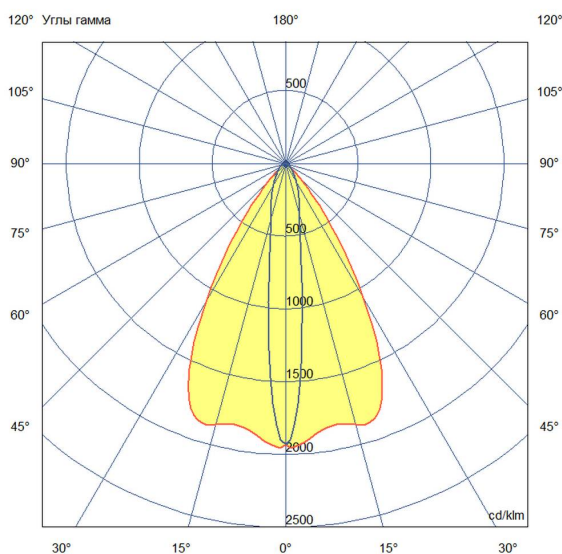

Технические данные

Светодиодный светильник ПромЛед Барокко 10
250мм Оптик 24-36V DC RGBW DMX 5000K 10×65°

1. Описание серии

Серия линейных светодиодных светильников с RGB(W)-диодами для заливного архитектурного освещения фасадов или акцентной подсветки отдельных элементов зданий.

Габаритный чертеж

3. Основные технические данные и характеристики

Характеристики	Значение
Мощность, [Вт ±10%]:	10
Световой поток светильника, [лм ±5%]:	780
Цвет свечения:	RGBW
Номинальная коррелированная цветовая температура по ГОСТ 34819-2021, [К]:	5 000
Тип кривой силы света:	осевая
Угол излучения, [°]:	10x65
Индекс цветопередачи (CRI), не менее:	70
Род тока:	DC
Коэффициент пульсации (Кп), не более, [%]:	1
Напряжение питания, [В]:	24-36
Коэффициент мощности (Pф), не менее:	0,95
Класс защиты от поражения электрическим током (по ГОСТ IEC 60598-1-2017):	III
Степень защиты от пыли и влаги (по ГОСТ IEC 60598-1-2017):	IP67
Климатическое исполнение (по ГОСТ 15150-69):	УХЛ1
Температура эксплуатации, [°С]:	от -40 до +50
Срок службы светильника, не менее, [лет]:	12
Срок службы светодиодов, не менее, [ч]:	100 000
Гарантийный срок на светильник, [мес.]:	60
Материал оптического элемента:	УФ-стабилизированный поликарбонат
Материал корпуса:	экструдированный сплав алюминия
Материал рассеивателя:	закаленное стекло
Цвет покраски:	-
Габаритные размеры, не более, [мм]:	273×181×107
Тип крепления:	поворотный кронштейн
Масса, [кг]:	1
Интерфейс управления/диммирования:	DMX