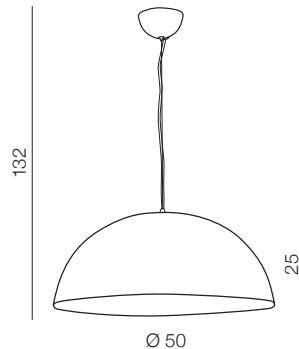

Modena

190

1 CHROME

2 WHITE/GOLD

Modena 18

- 1 **AZ1399** CH (chrome)

1x E27 MAX 60W
metal

Modena 40

- 1 **AZ1400** CH (chrome)
- 2 **AZ1397** WH/GO (white/gold)

1x E27 MAX 60W
metal

Modena 50

- 1 **AZ1401** CH (chrome)
- 2 **AZ1398** WH/GO (white/gold)

1x E27 MAX 60W
metal