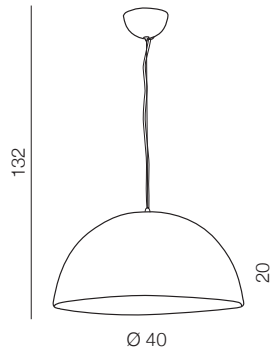

Modena

190

1 CHROME

2 WHITE/GOLD

Modena 18

- 1 **AZ1399** CH (chrome)

1x E27 MAX 60W
metal

Modena 40

- 1 **AZ1400** CH (chrome)
- 2 **AZ1397** WH/GO (white/gold)

1x E27 MAX 60W
metal

Modena 50

- 1 **AZ1401** CH (chrome)
- 2 **AZ1398** WH/GO (white/gold)

1x E27 MAX 60W
metal