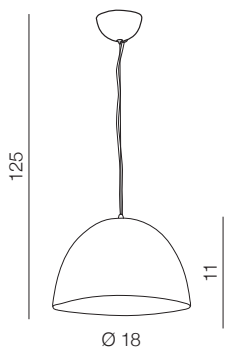

Modena

190

1 CHROME

2 WHITE/GOLD

Modena 18

- 1 **AZ1399** CH (chrome)

1x E27 MAX 60W
metal

Modena 40

- 1 **AZ1400** CH (chrome)
- 2 **AZ1397** WH/GO (white/gold)

1x E27 MAX 60W
metal

Modena 50

- 1 **AZ1401** CH (chrome)
- 2 **AZ1398** WH/GO (white/gold)

1x E27 MAX 60W
metal