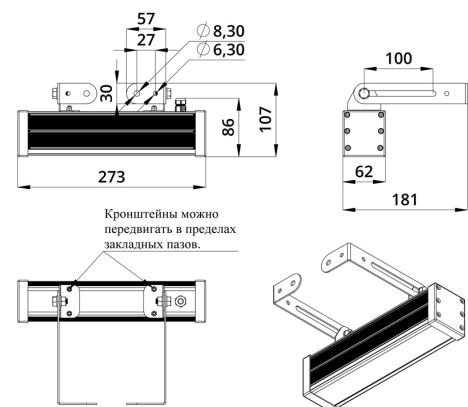

Светильники просты в монтаже за счёт кронштейна с удобной системой фиксации угла поворота. Возможно транзитное подключение в единую линию с помощью коннекторов.

2. КСС и Габаритный чертеж

Кривая силы света

Габаритный чертеж

3. Основные технические данные и характеристики

Характеристики	Значение
Мощность, [Вт ±10%]:	19
Световой поток светильника, [лм ±5%]:	1 550
Цвет свечения:	RGBW
Номинальная коррелированная цветовая температура по ГОСТ 34819-2021, [К]:	5 000
Тип кривой силы света:	косинусная
Угол излучения, [°]:	90
Индекс цветопередачи (CRI), не менее:	70
Род тока:	DC
Коэффициент пульсации (Кп), не более, [%]:	1
Напряжение питания, [В]:	24-36
Коэффициент мощности (P _f), не менее:	0,95
Класс защиты от поражения электрическим током (по ГОСТ IEC 60598-1-2017):	III
Степень защиты от пыли и влаги (по ГОСТ IEC 60598-1-2017):	IP67
Климатическое исполнение (по ГОСТ 15150-69):	УХЛ1
Температура эксплуатации, [°С]:	от -40 до +50
Срок службы светильника, не менее, [лет]:	12
Срок службы светодиодов, не менее, [ч]:	100 000
Гарантийный срок на светильник, [мес.]:	60
Материал оптического элемента:	УФ-стабилизированный поликарбонат
Материал корпуса:	экструдированный сплав алюминия
Материал рассеивателя:	закаленное стекло
Цвет покраски:	-
Габаритные размеры, не более, [мм]:	273×181×107
Тип крепления:	поворотный кронштейн
Масса, [кг]:	1
Интерфейс управления/диммирования:	DMX