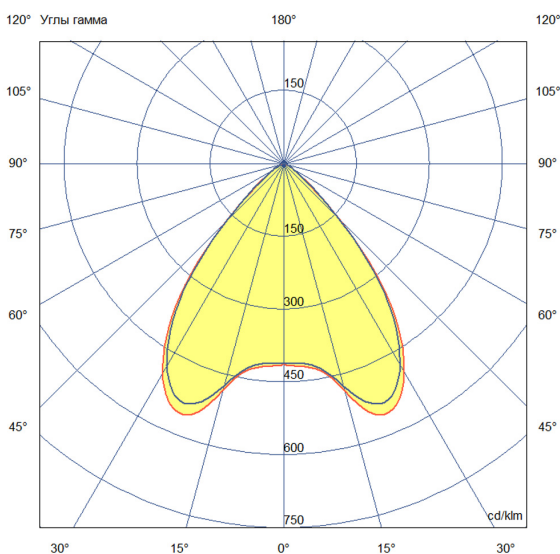

Технические данные

Светодиодный светильник ПромЛед Барокко 20
250мм Оптик 24-36V DC RGBW DMX 5000K 90°

1. Описание серии

Серия линейных светодиодных светильников с RGB(W)-диодами для заливного архитектурного освещения фасадов или акцентной подсветки отдельных элементов зданий.

Габаритный чертеж

3. Основные технические данные и характеристики

Характеристики	Значение
Мощность, [Вт ±10%]:	19
Световой поток светильника, [лм ±5%]:	1 550
Цвет свечения:	RGBW
Номинальная коррелированная цветовая температура по ГОСТ 34819-2021, [К]:	5 000
Тип кривой силы света:	косинусная
Угол излучения, [°]:	90
Индекс цветопередачи (CRI), не менее:	70
Род тока:	DC
Коэффициент пульсации (Кп), не более, [%]:	1
Напряжение питания, [В]:	24-36
Коэффициент мощности (P _f), не менее:	0,95
Класс защиты от поражения электрическим током (по ГОСТ IEC 60598-1-2017):	III
Степень защиты от пыли и влаги (по ГОСТ IEC 60598-1-2017):	IP67
Климатическое исполнение (по ГОСТ 15150-69):	УХЛ1
Температура эксплуатации, [°С]:	от -40 до +50
Срок службы светильника, не менее, [лет]:	12
Срок службы светодиодов, не менее, [ч]:	100 000
Гарантийный срок на светильник, [мес.]:	60
Материал оптического элемента:	УФ-стабилизированный поликарбонат
Материал корпуса:	экструдированный сплав алюминия
Материал рассеивателя:	закаленное стекло
Цвет покраски:	-
Габаритные размеры, не более, [мм]:	273×181×107
Тип крепления:	поворотный кронштейн
Масса, [кг]:	1
Интерфейс управления/диммирования:	DMX