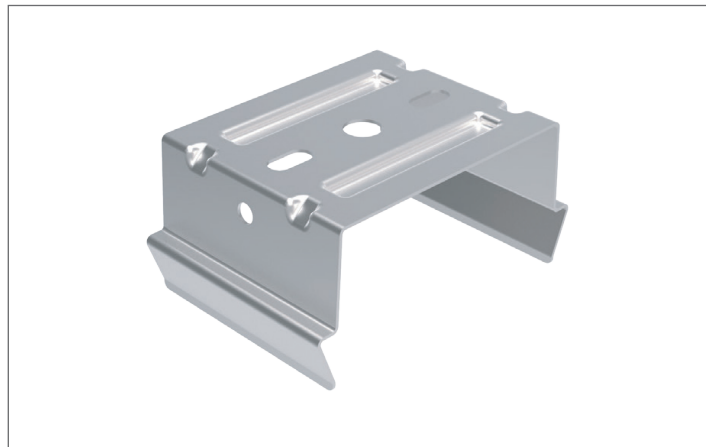

Mercury LED Mall IP23

Светодиодный светильник
для торговых помещений

ОСОБЕННОСТИ

- ▶ Широкий выбор оптики – 6 видов КСС;
- ▶ Эффективность светового потока до 150 лм/Вт;
- ▶ Подвесная и накладная системы крепления;
- ▶ Компактные размеры при высокой мощности.

Аксессуары

Поставляются в комплекте со светильником

▶ Крышка торцевая глухая (2шт.)

▶ Подвесное крепление (3шт.)

Дополнительные аксессуары для заказа

▶ Комплект для подвеса на тросах (1м, 2м, 3м)