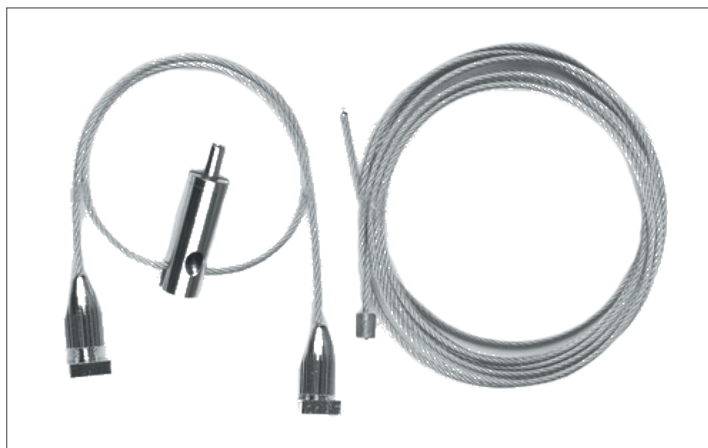

Аксессуары

Поставляются в комплекте со светильником

▶ Крышка торцевая глухая (2шт.)

▶ Подвесное крепление (3шт.)

Дополнительные аксессуары для заказа

▶ Комплект для подвеса на тросах (1м, 2м, 3м)