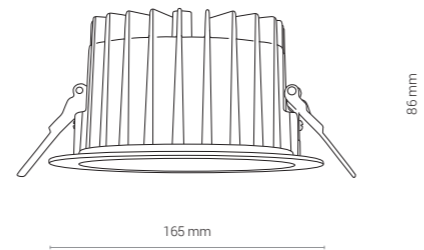

COMMERCIAL LIGHTING (CL) KEA LED

CL KEA LED 20W

CL KEA LED 30W

CL KEA LED 40W

KEA LED właściwości:

- Dostępna w trzech opcjach mocy: 20W, 30W, 40W
- Dostępna w dwóch temperaturach barwowych: 3000K i 4000K
- Głęboko osadzone źródło światła oraz specjalna konstrukcja dyfuzora, efektywnie eliminuje olśnienie przykre UGR <19
- Współczynnik oddawania barw CRI ≥ 90
- IP 44 / IP 20
- Moduł LED SAMSUNG, zasilacz OSRAM
- Żywotność: min. 50.000 godzin
- 5 lat gwarancji

CL KEA LED 30W

cut out ϕ 140 mm

CL KEA LED 30W

aluminium, PC / aluminum, PC / алюминий, PC

8771 WH - 3000K

8770 WH - 4000K

Item No.	POWER	COLOUR TEMP.	LUMEN	BEAM ANGLE	CRI	IP	LED BRAND	DRIVER BRAND	LIFETIME	WARRANTY
8771	30W	3000K	1850	65°	≥90	44 / 20	SAMSUNG	OSRAM	50000h	5 YEARS
8770	30W	4000K	1850	65°	≥90	44 / 20	SAMSUNG	OSRAM	50000h	5 YEARS

Luminous intensity [cd]
C0-C180 — (red line)
C90-C270 — (blue line)

Beam cone diagram
Beam angle 65°

8770, 30W, 4000K, beam angle 65°