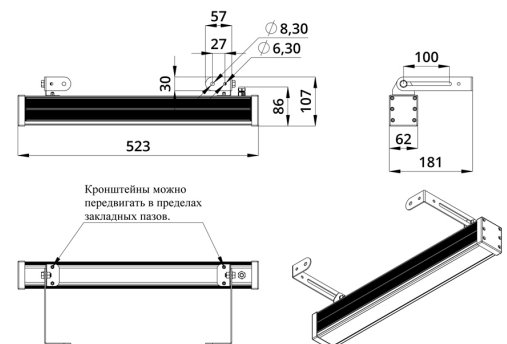

Светильники просты в монтаже за счёт кронштейна с удобной системой фиксации угла поворота. Возможно транзитное подключение в единую линию с помощью коннекторов.

2. КСС и Габаритный чертеж

Кривая силы света

Габаритный чертеж

3. Основные технические данные и характеристики

Характеристики	Значение
Мощность, [Вт ±10%]:	19
Световой поток светильника, [лм ±5%]:	1 560
Цвет свечения:	RGBW
Номинальная коррелированная цветовая температура по ГОСТ 34819-2021, [К]:	4 000
Тип кривой силы света:	глубокая
Угол излучения, [°]:	50
Индекс цветопередачи (CRI), не менее:	70
Род тока:	DC
Коэффициент пульсации (Кп), не более, [%]:	1
Напряжение питания, [В]:	24-36
Коэффициент мощности (Pф), не менее:	0,95
Класс защиты от поражения электрическим током (по ГОСТ IEC 60598-1-2017):	III
Степень защиты от пыли и влаги (по ГОСТ IEC 60598-1-2017):	IP67
Климатическое исполнение (по ГОСТ 15150-69):	УХЛ1
Температура эксплуатации, [°С]:	от -40 до +50
Срок службы светильника, не менее, [лет]:	12
Срок службы светодиодов, не менее, [ч]:	100 000
Гарантийный срок на светильник, [мес.]:	60
Материал оптического элемента:	УФ-стабилизированный поликарбонат
Материал корпуса:	экструдированный сплав алюминия
Материал рассеивателя:	закаленное стекло
Цвет покраски:	-
Габаритные размеры, не более, [мм]:	523×181×107
Тип крепления:	поворотный кронштейн
Масса, [кг]:	1,6
Интерфейс управления/диммирования:	DMX