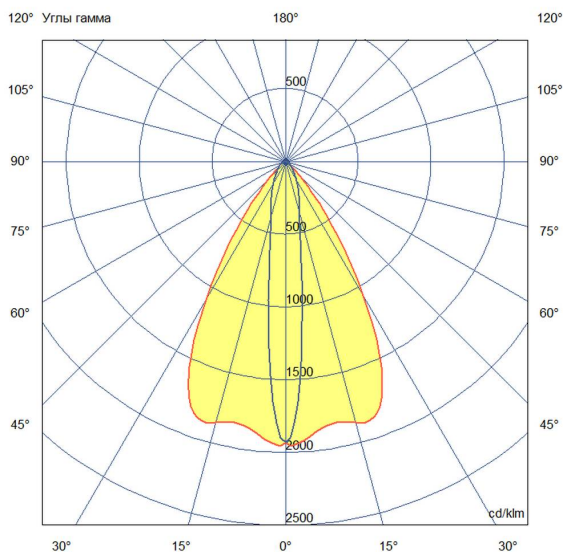

Технические данные

Светодиодный светильник ПромЛед Барокко 40
1000мм Оптик 24-36V DC RGBW DMX 4000K
10×65°

1. Описание серии

Серия линейных светодиодных светильников с RGB(W)-диодами для заливного архитектурного освещения фасадов или акцентной подсветки отдельных элементов зданий.

Габаритный чертеж

3. Основные технические данные и характеристики

Характеристики	Значение
Мощность, [Вт ±10%]:	38
Световой поток светильника, [лм ±5%]:	3 120
Цвет свечения:	RGBW
Номинальная коррелированная цветовая температура по ГОСТ 34819-2021, [К]:	4 000
Тип кривой силы света:	осевая
Угол излучения, [°]:	10x65
Индекс цветопередачи (CRI), не менее:	70
Род тока:	DC
Коэффициент пульсации (Кп), не более, [%]:	1
Напряжение питания, [В]:	24-36
Коэффициент мощности (P _f), не менее:	0,95
Класс защиты от поражения электрическим током (по ГОСТ IEC 60598-1-2017):	III
Степень защиты от пыли и влаги (по ГОСТ IEC 60598-1-2017):	IP67
Климатическое исполнение (по ГОСТ 15150-69):	УХЛ1
Температура эксплуатации, [°С]:	от -40 до +50
Срок службы светильника, не менее, [лет]:	12
Срок службы светодиодов, не менее, [ч]:	100 000
Гарантийный срок на светильник, [мес.]:	60
Материал оптического элемента:	УФ-стабилизированный поликарбонат
Материал корпуса:	экструдированный сплав алюминия
Материал рассеивателя:	закаленное стекло
Цвет покраски:	-
Габаритные размеры, не более, [мм]:	1023×181×107
Тип крепления:	поворотный кронштейн
Масса, [кг]:	2,6
Интерфейс управления/диммирования:	DMX