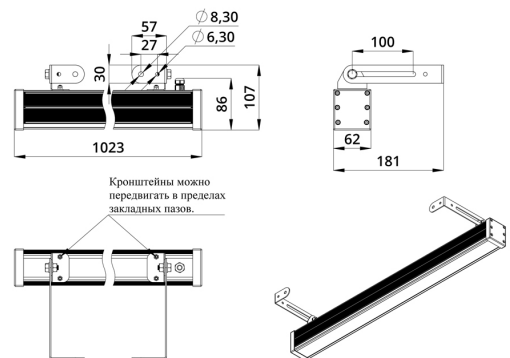

Светильники просты в монтаже за счёт кронштейна с удобной системой фиксации угла поворота. Возможно транзитное подключение в единую линию с помощью коннекторов.

2. КСС и Габаритный чертеж

Кривая силы света

Габаритный чертеж

3. Основные технические данные и характеристики

Характеристики	Значение
Мощность, [Вт ±10%]:	38
Световой поток светильника, [лм ±5%]:	3 120
Цвет свечения:	RGBW
Номинальная коррелированная цветовая температура по ГОСТ 34819-2021, [К]:	4 000
Тип кривой силы света:	осевая
Угол излучения, [°]:	10x65
Индекс цветопередачи (CRI), не менее:	70
Род тока:	DC
Коэффициент пульсации (Кп), не более, [%]:	1
Напряжение питания, [В]:	24-36
Коэффициент мощности (P _f), не менее:	0,95
Класс защиты от поражения электрическим током (по ГОСТ IEC 60598-1-2017):	III
Степень защиты от пыли и влаги (по ГОСТ IEC 60598-1-2017):	IP67
Климатическое исполнение (по ГОСТ 15150-69):	УХЛ1
Температура эксплуатации, [°С]:	от -40 до +50
Срок службы светильника, не менее, [лет]:	12
Срок службы светодиодов, не менее, [ч]:	100 000
Гарантийный срок на светильник, [мес.]:	60
Материал оптического элемента:	УФ-стабилизированный поликарбонат
Материал корпуса:	экструдированный сплав алюминия
Материал рассеивателя:	закаленное стекло
Цвет покраски:	-
Габаритные размеры, не более, [мм]:	1023×181×107
Тип крепления:	поворотный кронштейн
Масса, [кг]:	2,6
Интерфейс управления/диммирования:	DMX