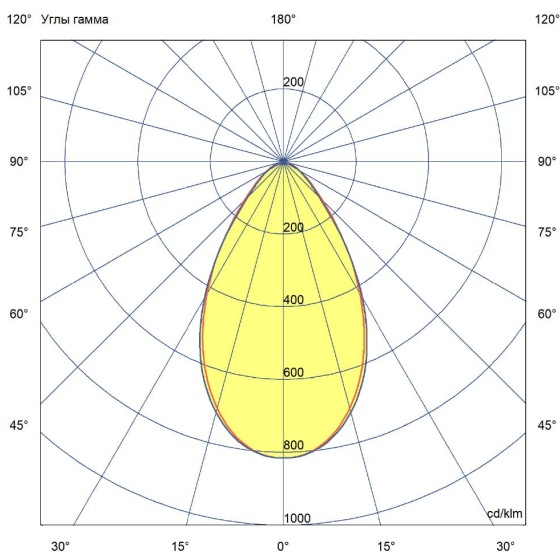

## Технические данные

Светодиодный светильник ПромЛед Профи Нео  
360 Эко ×3 М 5000К 60°

### 2. КСС и Габаритный чертеж

Кривая силы света

Габаритный чертеж