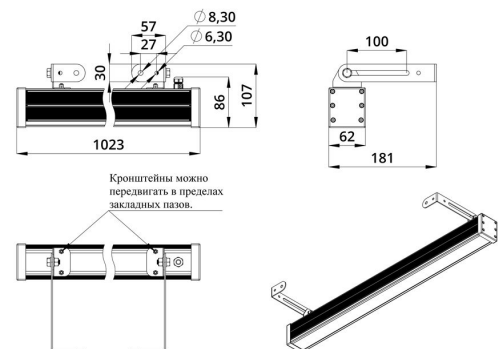

Экструдированный корпус выполнен из анодированного алюминия. Рассеиватель изготовлен из ударопрочного закалённого стекла (матированного или прозрачного). Источник питания внешнего исполнения (IP67) защищен от микросекундных импульсов высокой энергии до 6 кВ. В серии «Барокко Оптик Низковольтный» источник питания может подключаться как к единичному светильнику, так и к группе светильников.

Светильники устанавливаются на кронштейн с возможностью регулировки угла наклона и удобной системой фиксации угла поворота светильника.

2. КСС и Габаритный чертеж

Кривая силы света

Габаритный чертеж

3. Основные технические данные и характеристики

Характеристики	Значение
Мощность, [Вт ±10%]:	20
Световой поток светильника, [лм ±5%]:	2 470
Световая отдача, [лм/Вт]:	124
Номинальная коррелированная цветовая температура по ГОСТ 34819-2021, [К]:	3 000
Тип кривой силы света:	концентрированная
Тип рассеивателя:	прозрачный
Угол излучения, [°]:	10
Производитель светодиодов:	Samsung
Индекс цветопередачи (CRI), не менее:	80
Род тока:	DC
Напряжение питания, [В]:	48
Класс защиты от поражения электрическим током (по ГОСТ IEC 60598-1-2017):	III
Степень защиты от пыли и влаги (по ГОСТ IEC 60598-1-2017):	IP67
Климатическое исполнение (по ГОСТ 15150-69):	УХЛ1
Температура эксплуатации, [°С]:	от -50 до +50
Срок службы светильника, не менее, [лет]:	12
Срок службы светодиодов, не менее, [ч]:	100 000
Гарантийный срок на светильник, [мес.]:	60
Материал корпуса:	экструдированный сплав алюминия
Материал рассеивателя:	закалённое стекло
Габаритные размеры, не более, [мм]:	1023×181×107
Тип крепления:	поворотный кронштейн
Масса, [кг]:	2,6