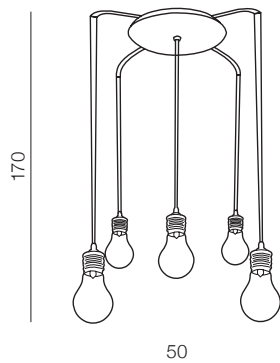

Otus

140

Otus 5

AZ1645

(chrome)

G9 5x MAX 40W

glass/metal/aluminium