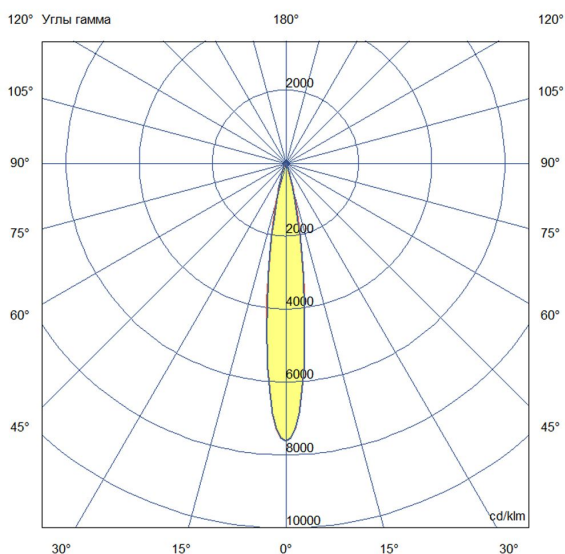

Технические данные

Светодиодный светильник ПромЛед Барокко 40
500мм Оптик 24-36V DC RGBW DMX 4000K 15°

1. Описание серии

Серия линейных светодиодных светильников с RGB(W)-диодами для заливного архитектурного освещения фасадов или акцентной подсветки отдельных элементов зданий.

Габаритный чертеж

3. Основные технические данные и характеристики

Характеристики	Значение
Мощность, [Вт ±10%]:	38
Световой поток светильника, [лм ±5%]:	3 100
Цвет свечения:	RGBW
Номинальная коррелированная цветовая температура по ГОСТ 34819-2021, [К]:	4 000
Тип кривой силы света:	концентрированная
Угол излучения, [°]:	15
Индекс цветопередачи (CRI), не менее:	70
Род тока:	DC
Коэффициент пульсации (Кп), не более, [%]:	1
Напряжение питания, [В]:	24-36
Коэффициент мощности (P _f), не менее:	0,95
Класс защиты от поражения электрическим током (по ГОСТ IEC 60598-1-2017):	III
Степень защиты от пыли и влаги (по ГОСТ IEC 60598-1-2017):	IP67
Климатическое исполнение (по ГОСТ 15150-69):	УХЛ1
Температура эксплуатации, [°С]:	от -40 до +50
Срок службы светильника, не менее, [лет]:	12
Срок службы светодиодов, не менее, [ч]:	100 000
Гарантийный срок на светильник, [мес.]:	60
Материал оптического элемента:	УФ-стабилизированный поликарбонат
Материал корпуса:	экструдированный сплав алюминия
Материал рассеивателя:	закаленное стекло
Цвет покраски:	-
Габаритные размеры, не более, [мм]:	523×181×107
Тип крепления:	поворотный кронштейн
Масса, [кг]:	1,6
Интерфейс управления/диммирования:	DMX