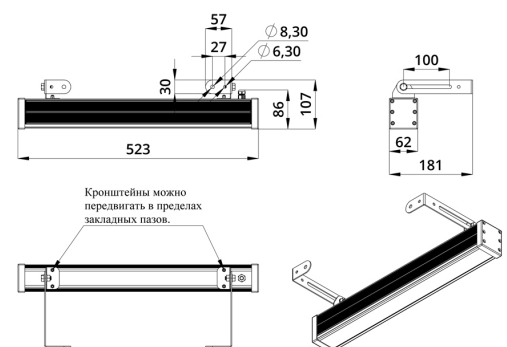

Светильники просты в монтаже за счёт кронштейна с удобной системой фиксации угла поворота. Возможно транзитное подключение в единую линию с помощью коннекторов.

2. КСС и Габаритный чертеж

Кривая силы света

Габаритный чертеж

3. Основные технические данные и характеристики

Характеристики	Значение
Мощность, [Вт ±10%]:	38
Световой поток светильника, [лм ±5%]:	3 100
Цвет свечения:	RGBW
Номинальная коррелированная цветовая температура по ГОСТ 34819-2021, [К]:	4 000
Тип кривой силы света:	концентрированная
Угол излучения, [°]:	15
Индекс цветопередачи (CRI), не менее:	70
Род тока:	DC
Коэффициент пульсации (Кп), не более, [%]:	1
Напряжение питания, [В]:	24-36
Коэффициент мощности (P _f), не менее:	0,95
Класс защиты от поражения электрическим током (по ГОСТ IEC 60598-1-2017):	III
Степень защиты от пыли и влаги (по ГОСТ IEC 60598-1-2017):	IP67
Климатическое исполнение (по ГОСТ 15150-69):	УХЛ1
Температура эксплуатации, [°С]:	от -40 до +50
Срок службы светильника, не менее, [лет]:	12
Срок службы светодиодов, не менее, [ч]:	100 000
Гарантийный срок на светильник, [мес.]:	60
Материал оптического элемента:	УФ-стабилизированный поликарбонат
Материал корпуса:	экструдированный сплав алюминия
Материал рассеивателя:	закаленное стекло
Цвет покраски:	-
Габаритные размеры, не более, [мм]:	523×181×107
Тип крепления:	поворотный кронштейн
Масса, [кг]:	1,6
Интерфейс управления/диммирования:	DMX