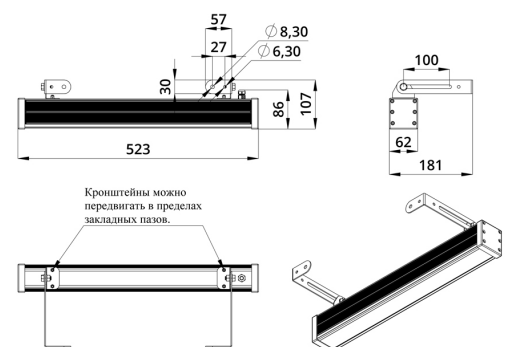

Светильники просты в монтаже за счёт кронштейна с удобной системой фиксации угла поворота. Возможно транзитное подключение в единую линию с помощью коннекторов.

2. КСС и Габаритный чертеж

Кривая силы света

Габаритный чертеж

3. Основные технические данные и характеристики

Характеристики	Значение
Мощность, [Вт ±10%]:	19
Световой поток светильника, [лм ±5%]:	1 260
Цвет свечения:	RGB
Тип кривой силы света:	глубокая
Угол излучения, [°]:	50
Род тока:	DC
Коэффициент пульсации (Кп), не более, [%]:	1
Напряжение питания, [В]:	24-36
Коэффициент мощности (Pф), не менее:	0,95
Класс защиты от поражения электрическим током (по ГОСТ IEC 60598-1-2017):	III
Степень защиты от пыли и влаги (по ГОСТ IEC 60598-1-2017):	IP67
Климатическое исполнение (по ГОСТ 15150-69):	УХЛ1
Температура эксплуатации, [°С]:	от -40 до +50
Срок службы светильника, не менее, [лет]:	12
Срок службы светодиодов, не менее, [ч]:	100 000
Гарантийный срок на светильник, [мес.]:	60
Материал оптического элемента:	УФ-стабилизированный поликарбонат
Материал корпуса:	экструдированный сплав алюминия
Материал рассеивателя:	закаленное стекло
Цвет покраски:	-
Габаритные размеры, не более, [мм]:	523×181×107
Тип крепления:	поворотный кронштейн
Масса, [кг]:	1,6
Интерфейс управления/диммирования:	DMX