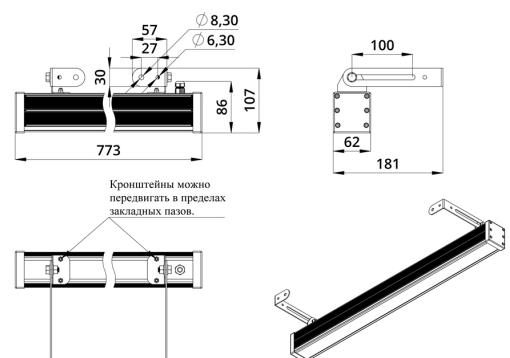

### 3. Основные технические данные и характеристики

Характеристики	Значение
Мощность, [Вт ±10%]:	29
Световой поток светильника, [лм ±5%]:	2 180
Цвет свечения:	RGBW
Номинальная коррелированная цветовая температура по ГОСТ 34819-2021, [К]:	3 000
Тип кривой силы света:	осевая
Угол излучения, [°]:	10x65
Индекс цветопередачи (CRI), не менее:	70
Род тока:	DC
Коэффициент пульсации (Кп), не более, [%]:	1
Напряжение питания, [В]:	24-36
Коэффициент мощности (P <sub>f</sub> ), не менее:	0,95
Класс защиты от поражения электрическим током (по ГОСТ IEC 60598-1-2017):	III
Степень защиты от пыли и влаги (по ГОСТ IEC 60598-1-2017):	IP67
Климатическое исполнение (по ГОСТ 15150-69):	УХЛ1
Температура эксплуатации, [°С]:	от -40 до +50
Срок службы светильника, не менее, [лет]:	12
Срок службы светодиодов, не менее, [ч]:	100 000
Гарантийный срок на светильник, [мес.]:	60
Материал оптического элемента:	УФ-стабилизированный поликарбонат
Материал корпуса:	экструдированный сплав алюминия
Материал рассеивателя:	закаленное стекло
Цвет покраски:	-
Габаритные размеры, не более, [мм]:	773×181×107
Тип крепления:	поворотный кронштейн
Масса, [кг]:	2,1
Интерфейс управления/диммирования:	DMX