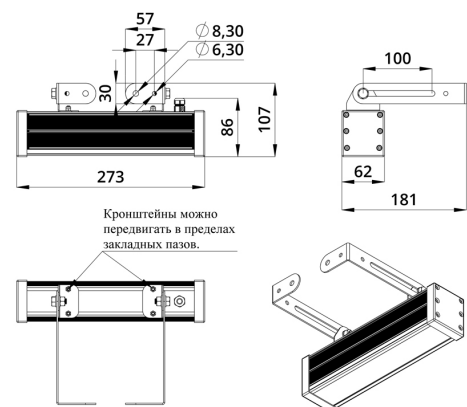

### 3. Основные технические данные и характеристики

Характеристики	Значение
Мощность, [Вт ±10%]:	19
Световой поток светильника, [лм ±5%]:	1 550
Цвет свечения:	RGBW
Номинальная коррелированная цветовая температура по ГОСТ 34819-2021, [К]:	4 000
Тип кривой силы света:	косинусная
Угол излучения, [°]:	90
Индекс цветопередачи (CRI), не менее:	70
Род тока:	DC
Коэффициент пульсации (Кп), не более, [%]:	1
Напряжение питания, [В]:	24-36
Коэффициент мощности (P <sub>f</sub> ), не менее:	0,95
Класс защиты от поражения электрическим током (по ГОСТ IEC 60598-1-2017):	III
Степень защиты от пыли и влаги (по ГОСТ IEC 60598-1-2017):	IP67
Климатическое исполнение (по ГОСТ 15150-69):	УХЛ1
Температура эксплуатации, [°С]:	от -40 до +50
Срок службы светильника, не менее, [лет]:	12
Срок службы светодиодов, не менее, [ч]:	100 000
Гарантийный срок на светильник, [мес.]:	60
Материал оптического элемента:	УФ-стабилизированный поликарбонат
Материал корпуса:	экструдированный сплав алюминия
Материал рассеивателя:	закаленное стекло
Цвет покраски:	-
Габаритные размеры, не более, [мм]:	273×181×107
Тип крепления:	поворотный кронштейн
Масса, [кг]:	1
Интерфейс управления/диммирования:	DMX