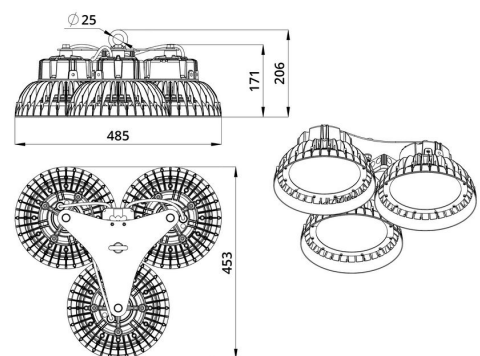

Технические данные

Светодиодный светильник ПромЛед Профи Нео
400 × 3 М 5000К 120°

1. Описание серии

Серия подвесных светодиодных светильников для освещения промышленных цехов и производственных площадок, складских помещений, спортивных объектов и прочих площадей с высокими потолками.

2. КСС и Габаритный чертеж

Кривая силы света

Габаритный чертеж

3. Основные технические данные и характеристики

Характеристики	Значение
Мощность, [Вт ±10%]:	400
Световой поток светильника, [лм ±5%]:	69 200
Номинальная коррелированная цветовая температура по ГОСТ 34819-2021, [К]:	5 000
Тип кривой силы света:	полуширокая
Угол излучения, [°]:	120
Индекс цветопередачи (CRI), не менее:	70
Род тока:	AC
Коэффициент пульсации (Кп), не более, [%]:	1
Напряжение питания, [В]:	~90-305
Частота напряжения электропитания, [Гц ±10%]:	50
Коэффициент мощности (Pф), не менее:	0,98
Класс защиты от поражения электрическим током (по ГОСТ IEC 60598-1-2017):	I
Рекомендуемая высота установки, [м]:	3-50
Степень защиты от пыли и влаги (по ГОСТ IEC 60598-1-2017):	IP67
Климатическое исполнение (по ГОСТ 15150-69):	УХЛ1
Температура эксплуатации, [°С]:	от -60 до +50
Срок службы светильника, не менее, [лет]:	12
Срок службы светодиодов, не менее, [ч]:	100 000
Гарантийный срок на светильник, [мес.]:	60
Материал корпуса:	Сплав алюминия, литой под давлением
Материал рассеивателя:	
Цвет покраски:	RAL9005
Габаритные размеры, не более, [мм]:	485×453×205
Тип крепления:	подвесной
Масса, [кг]:	7,4