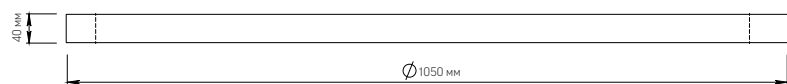

Габаритные размеры

Кольцо