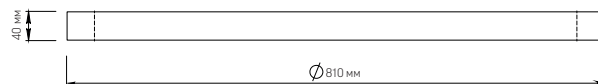

Габаритные размеры

Кольцо