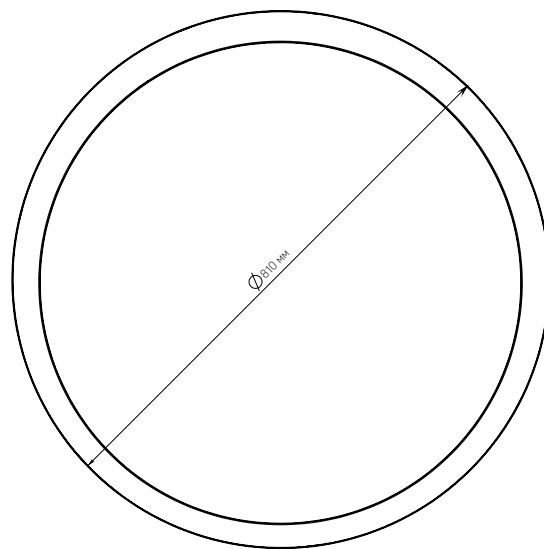

Габаритные размеры

Кольцо