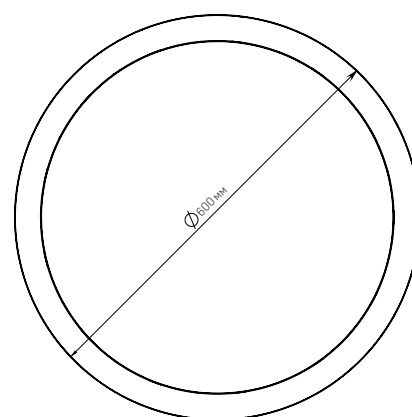

Габаритные размеры

Кольцо