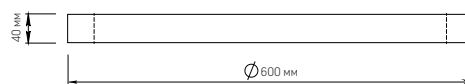

Габаритные размеры

Кольцо