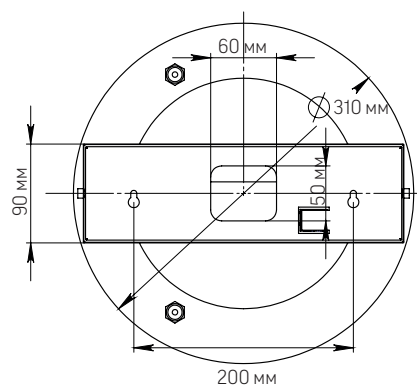

Технические характеристики

Степень защиты:	IP20
Диапазон входного напряжения:	AC 198-264V
Частота сети:	50Hz +/-10%
Коэффициент мощности:	≥0,95
Класс защиты от поражения электрическим током:	I
Кп светового потока:	≤5%
Тип климатического исполнения:	УХЛ4
Температурный режим:	+1°C до +40°C
Гарантия:	3 года
Срок службы светодиодов:	100 000 часов
Материал корпуса:	алюминий
Ширина линии:	40 мм

Габаритные размеры

Кольцо

Потолочная чаша

* Полный перечень доступной номенклатуры и цен уточняйте у менеджеров Varton™