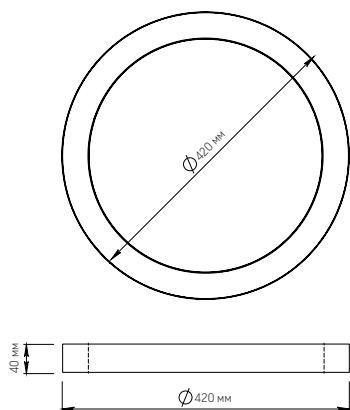

Габаритные размеры

Кольцо