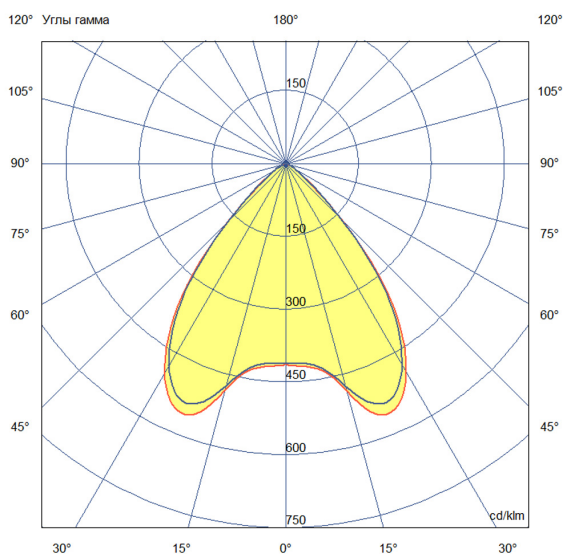

Технические данные

Светодиодный светильник ПромЛед Барокко 40
500мм Оптик 24-36V DC RGBW DMX 3000K 90°

1. Описание серии

Серия линейных светодиодных светильников с RGB(W)-диодами для заливного архитектурного освещения фасадов или акцентной подсветки отдельных элементов зданий.

Габаритный чертеж

3. Основные технические данные и характеристики

Характеристики	Значение
Мощность, [Вт ±10%]:	38
Световой поток светильника, [лм ±5%]:	2 880
Цвет свечения:	RGBW
Номинальная коррелированная цветовая температура по ГОСТ 34819-2021, [К]:	3 000
Тип кривой силы света:	косинусная
Угол излучения, [°]:	90
Индекс цветопередачи (CRI), не менее:	70
Род тока:	DC
Коэффициент пульсации (Кп), не более, [%]:	1
Напряжение питания, [В]:	24-36
Коэффициент мощности (P _f), не менее:	0,95
Класс защиты от поражения электрическим током (по ГОСТ IEC 60598-1-2017):	III
Степень защиты от пыли и влаги (по ГОСТ IEC 60598-1-2017):	IP67
Климатическое исполнение (по ГОСТ 15150-69):	УХЛ1
Температура эксплуатации, [°С]:	от -40 до +50
Срок службы светильника, не менее, [лет]:	12
Срок службы светодиодов, не менее, [ч]:	100 000
Гарантийный срок на светильник, [мес.]:	60
Материал оптического элемента:	УФ-стабилизированный поликарбонат
Материал корпуса:	экструдированный сплав алюминия
Материал рассеивателя:	закаленное стекло
Цвет покраски:	-
Габаритные размеры, не более, [мм]:	523×181×107
Тип крепления:	поворотный кронштейн
Масса, [кг]:	1,6
Интерфейс управления/диммирования:	DMX