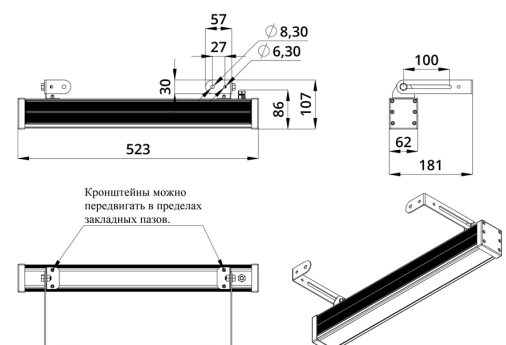

Светильники просты в монтаже за счёт кронштейна с удобной системой фиксации угла поворота. Возможно транзитное подключение в единую линию с помощью коннекторов.

2. КСС и Габаритный чертеж

Кривая силы света

Габаритный чертеж

3. Основные технические данные и характеристики

Характеристики	Значение
Мощность, [Вт ±10%]:	38
Световой поток светильника, [лм ±5%]:	2 880
Цвет свечения:	RGBW
Номинальная коррелированная цветовая температура по ГОСТ 34819-2021, [К]:	3 000
Тип кривой силы света:	косинусная
Угол излучения, [°]:	90
Индекс цветопередачи (CRI), не менее:	70
Род тока:	DC
Коэффициент пульсации (Кп), не более, [%]:	1
Напряжение питания, [В]:	24-36
Коэффициент мощности (P _f), не менее:	0,95
Класс защиты от поражения электрическим током (по ГОСТ IEC 60598-1-2017):	III
Степень защиты от пыли и влаги (по ГОСТ IEC 60598-1-2017):	IP67
Климатическое исполнение (по ГОСТ 15150-69):	УХЛ1
Температура эксплуатации, [°С]:	от -40 до +50
Срок службы светильника, не менее, [лет]:	12
Срок службы светодиодов, не менее, [ч]:	100 000
Гарантийный срок на светильник, [мес.]:	60
Материал оптического элемента:	УФ-стабилизированный поликарбонат
Материал корпуса:	экструдированный сплав алюминия
Материал рассеивателя:	закаленное стекло
Цвет покраски:	-
Габаритные размеры, не более, [мм]:	523×181×107
Тип крепления:	поворотный кронштейн
Масса, [кг]:	1,6
Интерфейс управления/диммирования:	DMX