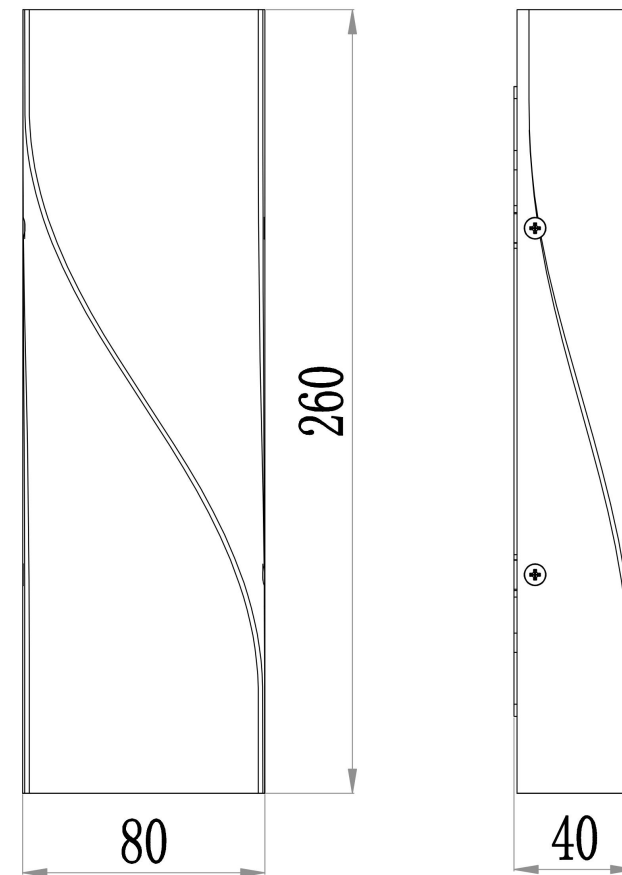

3

2

1

MAX 11W  
700 Lumen

Модель: O040WL-L11B3K

Коллекция: Outdoor

Twist  
Встраиваемый светильник