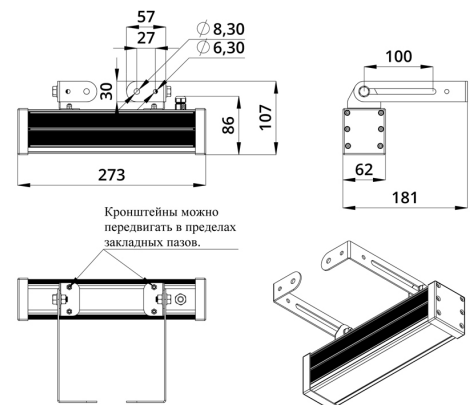

Светильники просты в монтаже за счёт кронштейна с удобной системой фиксации угла поворота. Возможно транзитное подключение в единую линию с помощью коннекторов.

2. КСС и Габаритный чертеж

Кривая силы света

Габаритный чертеж

3. Основные технические данные и характеристики

Характеристики	Значение
Мощность, [Вт ±10%]:	10
Световой поток светильника, [лм ±5%]:	630
Цвет свечения:	RGB
Тип кривой силы света:	глубокая
Угол излучения, [°]:	50
Род тока:	DC
Коэффициент пульсации (Кп), не более, [%]:	1
Напряжение питания, [В]:	24-36
Коэффициент мощности (Pф), не менее:	0,95
Класс защиты от поражения электрическим током (по ГОСТ IEC 60598-1-2017):	III
Степень защиты от пыли и влаги (по ГОСТ IEC 60598-1-2017):	IP67
Климатическое исполнение (по ГОСТ 15150-69):	УХЛ1
Температура эксплуатации, [°С]:	от -40 до +50
Срок службы светильника, не менее, [лет]:	12
Срок службы светодиодов, не менее, [ч]:	100 000
Гарантийный срок на светильник, [мес.]:	60
Материал оптического элемента:	УФ-стабилизированный поликарбонат
Материал корпуса:	экструдированный сплав алюминия
Материал рассеивателя:	закаленное стекло
Цвет покраски:	-
Габаритные размеры, не более, [мм]:	273×181×107
Тип крепления:	поворотный кронштейн
Масса, [кг]:	1
Интерфейс управления/диммирования:	DMX