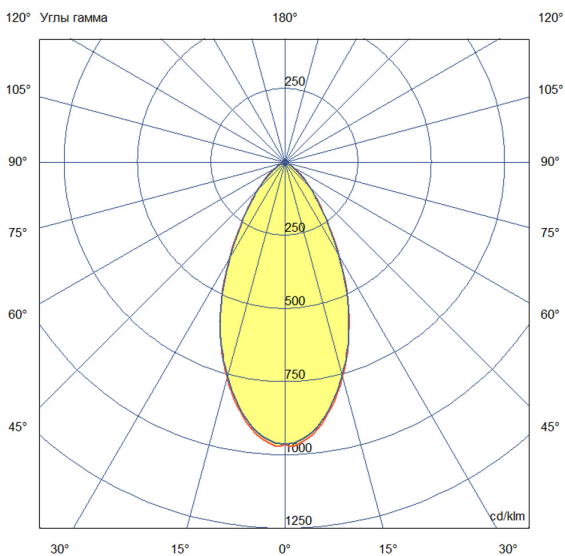

Технические данные

Светодиодный светильник ПромЛед Барокко 10
250мм Оптик 24-36V DC RGB DMX 50°

1. Описание серии

Серия линейных светодиодных светильников с RGB(W)-диодами для заливного архитектурного освещения фасадов или акцентной подсветки отдельных элементов зданий.

Габаритный чертеж

3. Основные технические данные и характеристики

Характеристики	Значение
Мощность, [Вт ±10%]:	10
Световой поток светильника, [лм ±5%]:	630
Цвет свечения:	RGB
Тип кривой силы света:	глубокая
Угол излучения, [°]:	50
Род тока:	DC
Коэффициент пульсации (Кп), не более, [%]:	1
Напряжение питания, [В]:	24-36
Коэффициент мощности (Pф), не менее:	0,95
Класс защиты от поражения электрическим током (по ГОСТ IEC 60598-1-2017):	III
Степень защиты от пыли и влаги (по ГОСТ IEC 60598-1-2017):	IP67
Климатическое исполнение (по ГОСТ 15150-69):	УХЛ1
Температура эксплуатации, [°С]:	от -40 до +50
Срок службы светильника, не менее, [лет]:	12
Срок службы светодиодов, не менее, [ч]:	100 000
Гарантийный срок на светильник, [мес.]:	60
Материал оптического элемента:	УФ-стабилизированный поликарбонат
Материал корпуса:	экструдированный сплав алюминия
Материал рассеивателя:	закаленное стекло
Цвет покраски:	-
Габаритные размеры, не более, [мм]:	273×181×107
Тип крепления:	поворотный кронштейн
Масса, [кг]:	1
Интерфейс управления/диммирования:	DMX