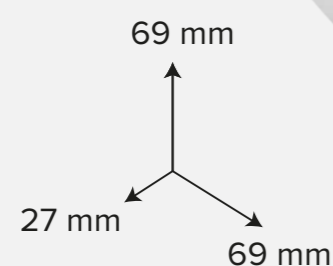

# ФОНАРЬ-СВЕТИЛЬНИК С ДАТЧИКОМ ДВИЖЕНИЯ

РАБОТАЕТ  
ОТ БАТАРЕЕК

КРЕПЛЕНИЕ  
К СТЕНЕ