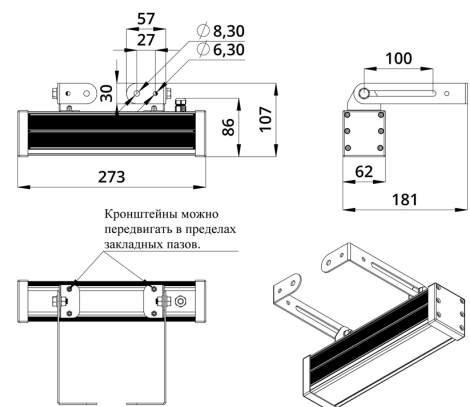

Светильники просты в монтаже за счёт кронштейна с удобной системой фиксации угла поворота. Возможно транзитное подключение в единую линию с помощью коннекторов.

2. КСС и Габаритный чертеж

Кривая силы света

Габаритный чертеж

3. Основные технические данные и характеристики

Характеристики	Значение
Мощность, [Вт ±10%]:	19
Световой поток светильника, [лм ±5%]:	1 260
Цвет свечения:	RGB
Тип кривой силы света:	осевая
Угол излучения, [°]:	10x65
Род тока:	DC
Коэффициент пульсации (Кп), не более, [%]:	1
Напряжение питания, [В]:	24-36
Коэффициент мощности (Pф), не менее:	0,95
Класс защиты от поражения электрическим током (по ГОСТ IEC 60598-1-2017):	III
Степень защиты от пыли и влаги (по ГОСТ IEC 60598-1-2017):	IP67
Климатическое исполнение (по ГОСТ 15150-69):	УХЛ1
Температура эксплуатации, [°С]:	от -40 до +50
Срок службы светильника, не менее, [лет]:	12
Срок службы светодиодов, не менее, [ч]:	100 000
Гарантийный срок на светильник, [мес.]:	60
Материал оптического элемента:	УФ-стабилизированный поликарбонат
Материал корпуса:	экструдированный сплав алюминия
Материал рассеивателя:	закаленное стекло
Цвет покраски:	-
Габаритные размеры, не более, [мм]:	273×181×107
Тип крепления:	поворотный кронштейн
Масса, [кг]:	1
Интерфейс управления/диммирования:	DMX