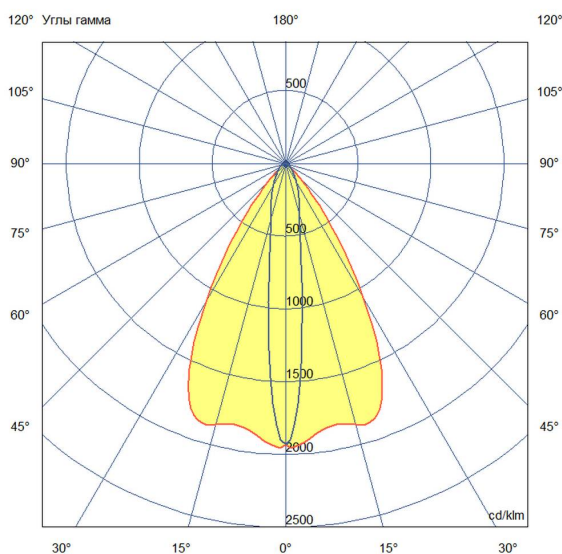

Технические данные

Светодиодный светильник ПромЛед Барокко 20
250мм Оптик 24-36V DC RGB DMX 10×65°

1. Описание серии

Серия линейных светодиодных светильников с RGB(W)-диодами для заливного архитектурного освещения фасадов или акцентной подсветки отдельных элементов зданий.

Габаритный чертеж

3. Основные технические данные и характеристики

Характеристики	Значение
Мощность, [Вт ±10%]:	19
Световой поток светильника, [лм ±5%]:	1 260
Цвет свечения:	RGB
Тип кривой силы света:	осевая
Угол излучения, [°]:	10x65
Род тока:	DC
Коэффициент пульсации (Кп), не более, [%]:	1
Напряжение питания, [В]:	24-36
Коэффициент мощности (Pф), не менее:	0,95
Класс защиты от поражения электрическим током (по ГОСТ IEC 60598-1-2017):	III
Степень защиты от пыли и влаги (по ГОСТ IEC 60598-1-2017):	IP67
Климатическое исполнение (по ГОСТ 15150-69):	УХЛ1
Температура эксплуатации, [°С]:	от -40 до +50
Срок службы светильника, не менее, [лет]:	12
Срок службы светодиодов, не менее, [ч]:	100 000
Гарантийный срок на светильник, [мес.]:	60
Материал оптического элемента:	УФ-стабилизированный поликарбонат
Материал корпуса:	экструдированный сплав алюминия
Материал рассеивателя:	закаленное стекло
Цвет покраски:	-
Габаритные размеры, не более, [мм]:	273×181×107
Тип крепления:	поворотный кронштейн
Масса, [кг]:	1
Интерфейс управления/диммирования:	DMX