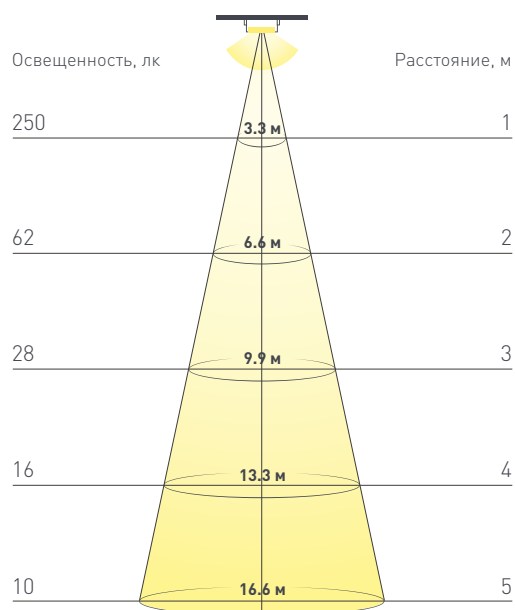

КОНСТРУКТИВНЫЙ ЧЕРТЕЖ

Не допускается резать ленту в необозначенном месте.

Ленту можно резать только в обозначенных местах по линии между контактными площадками для пайки.

ФОТОМЕТРИЯ

ДИАГРАММА ОСВЕЩЕННОСТИ