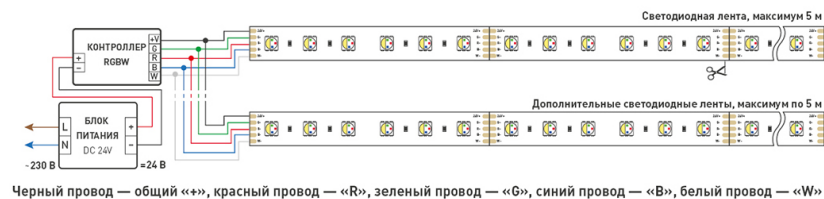

КОНСТРУКТИВНЫЙ ЧЕРТЕЖ

Не допускается резать ленту в необозначенном месте.

Ленту можно резать только в обозначенных местах по линии между контактными площадками для пайки.

ФОТОМЕТРИЯ

ДИАГРАММА ОСВЕЩЕННОСТИ

КСС (КРИВАЯ СИЛЫ СВЕТА)

РЕКОМЕНДАЦИИ ПО ПОДКЛЮЧЕНИЮ И УСТАНОВКЕ

Максимальная длина подключения ленты — 5 м (1 катушка).

Схема 1. Подключение нескольких светодиодных лент с одной стороны.

Схема 2. Подключение нескольких светодиодных лент с двух сторон.

Рекомендуется использовать для обеспечения равномерного свечения ленты по всей длине.

КАК СГИБАТЬ ЛЕНТУ

Правильный изгиб ленты. Минимальный радиус изгиба указан в инструкции к ленте.

Внимание!

Ленту нельзя изгибать в горизонтальной плоскости, перекручивать, растягивать, изламывать или сгибать под прямым углом. Не допускается подвешивать к ленте любые предметы или грузы.