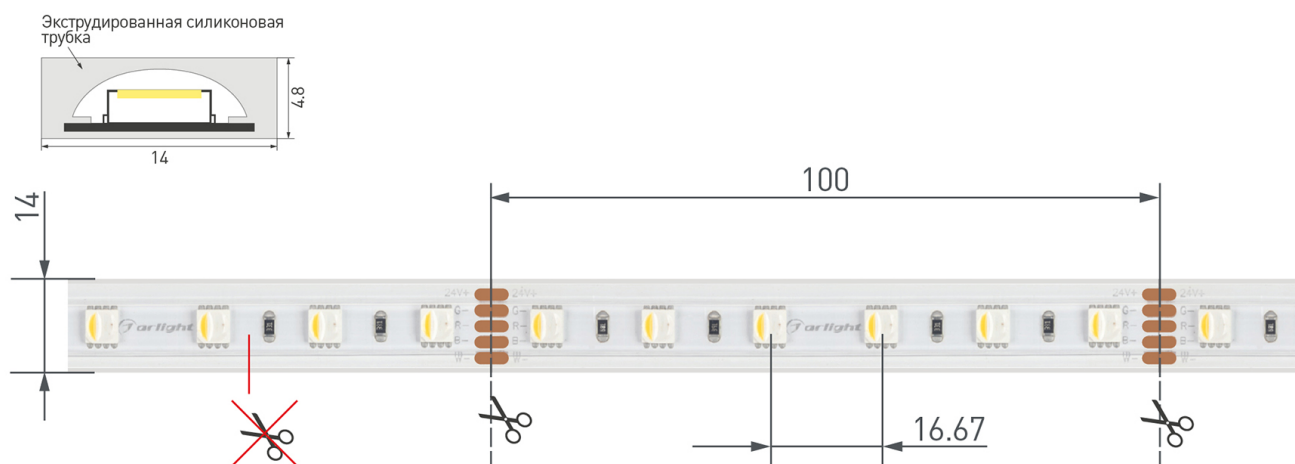

КОНСТРУКТИВНЫЙ ЧЕРТЕЖ