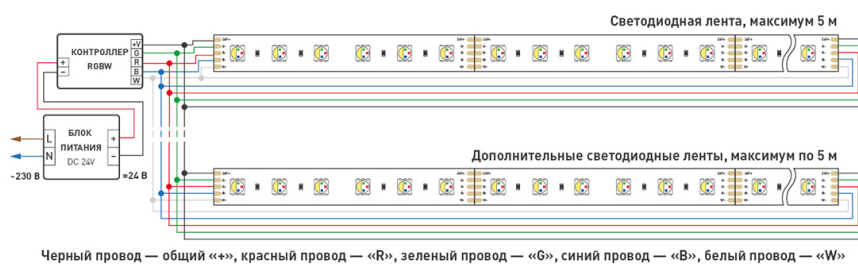

КОНСТРУКТИВНЫЙ ЧЕРТЕЖ

Не допускается резать ленту в необозначенном месте.

Ленту можно резать только в обозначенных местах по линии между контактными площадками для пайки.

ФОТОМЕТРИЯ

ДИАГРАММА ОСВЕЩЕННОСТИ

КСС (КРИВАЯ СИЛЫ СВЕТА)

РЕКОМЕНДАЦИИ ПО ПОДКЛЮЧЕНИЮ И УСТАНОВКЕ

Максимальная длина подключения ленты — 5 м (1 катушка).

Схема 1. Подключение нескольких светодиодных лент с одной стороны.

Схема 2. Подключение нескольких светодиодных лент с двух сторон.

Рекомендуется использовать для обеспечения равномерного свечения ленты по всей длине.

КАК СГИБАТЬ ЛЕНТУ

Правильный изгиб ленты. Минимальный радиус изгиба указан в инструкции к ленте.

Внимание!

Ленту нельзя изгибать в горизонтальной плоскости, перекручивать, растягивать, изламывать или сгибать под прямым углом. Не допускается подвешивать к ленте любые предметы или грузы.

Не складывать

Не скручивать

Не сгибать под прямым углом

Не перекручивать

СОПУТСТВУЮЩИЕ ТОВАРЫ

Приобретаются отдельно

Артикул 022672

Кнопочный радиопульт с сенсорным кольцом 2.4 ГГц белого цвета для управления RGBW источниками света. 4 зоны управления, 4 слота памяти пользовательских настроек, управление цветом с помощью сенсорного кольца. Питание 3VDC ...