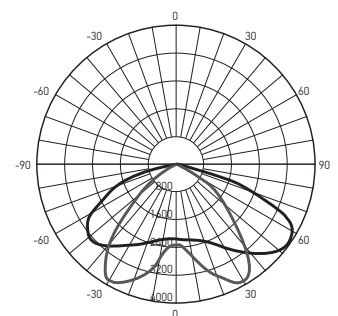

ВЫСОКАЯ ЭНЕРГОЭФФЕКТИВНОСТЬ

100Лм/Вт

ОБЕСПЕЧИВАЕТ ЭФФЕКТИВНЫЙ ТЕПЛОТВОД

Корпус из алюминия.

ТЕХНИЧЕСКИЕ ХАРАКТЕРИСТИКИ

- Источник света: светодиоды SMD3030
- Материал корпуса: алюминий
- Цвет корпуса: серый
- Материал рассеивателя: закаленное стекло
- Угол светораспределения в продольной и поперечной плоскостях: 90°/150°
- Индекс цветопередачи: Ra > 70
- Входное напряжение: ~100–270 В
- Коэффициент пульсации: < 5%
- Коэффициент мощности: cos φ > 0,90
- Температура эксплуатации: -40...+50° С
- Срок службы светодиодов: 50 000 часов
- Гарантийный срок: 5 лет

PGL 03 60w

Код для заказа	Штрих-код	Артикул	Мощность, Вт	Цветовая тем., К	Световой поток	Реком. высота установки, м	Размеры АхСхС1, мм	Посадочный размер, ød мм	Вес, кг	Упак., шт.
5032170	4895205032170	PGL 03 60w 3000K GR IP65	60	3000	6000	5	450x500x75	Ø60	8,35	1
5034013	4895205034013	PGL 03 60w 5000K BL IP65	60	5000	6000	5	450x500x75	Ø60	8,35	1
5027268	4895205027268	PGL 03 60w 5000K GR IP65	60	5000	6000	5	450x500x75	Ø60	8,35	1