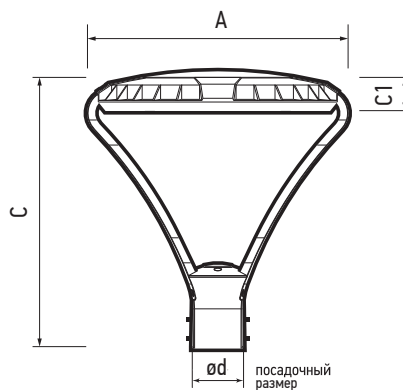

ВЫСОКАЯ ЭНЕРГОЭФФЕКТИВНОСТЬ

100Лм/Вт

ОБЕСПЕЧИВАЕТ ЭФФЕКТИВНЫЙ ТЕПЛОТВОД

Корпус из алюминия.

ТЕХНИЧЕСКИЕ ХАРАКТЕРИСТИКИ

- Источник света: светодиоды SMD3030
- Материал корпуса: алюминий
- Цвет корпуса: серый
- Материал рассеивателя: закаленное стекло
- Угол светораспределения в продольной и поперечной плоскостях: 90°/150°
- Индекс цветопередачи: Ra > 70
- Входное напряжение: ~100–270 В
- Коэффициент пульсации: < 5%
- Коэффициент мощности: cos φ > 0,90
- Температура эксплуатации: -40...+50° С
- Срок службы светодиодов: 50 000 часов
- Гарантийный срок: 5 лет

PGL 03 60w

Код для заказа	Штрих-код	Артикул	Мощность, Вт	Цветовая тем., К	Световой поток	Реком. высота установки, м	Размеры АхСхС1, мм	Посадочный размер, ød мм	Вес, кг	Упак., шт.
5032170	4895205032170	PGL 03 60w 3000K GR IP65	60	3000	6000	5	450x500x75	Ø60	8,35	1
5034013	4895205034013	PGL 03 60w 5000K BL IP65	60	5000	6000	5	450x500x75	Ø60	8,35	1
5027268	4895205027268	PGL 03 60w 5000K GR IP65	60	5000	6000	5	450x500x75	Ø60	8,35	1